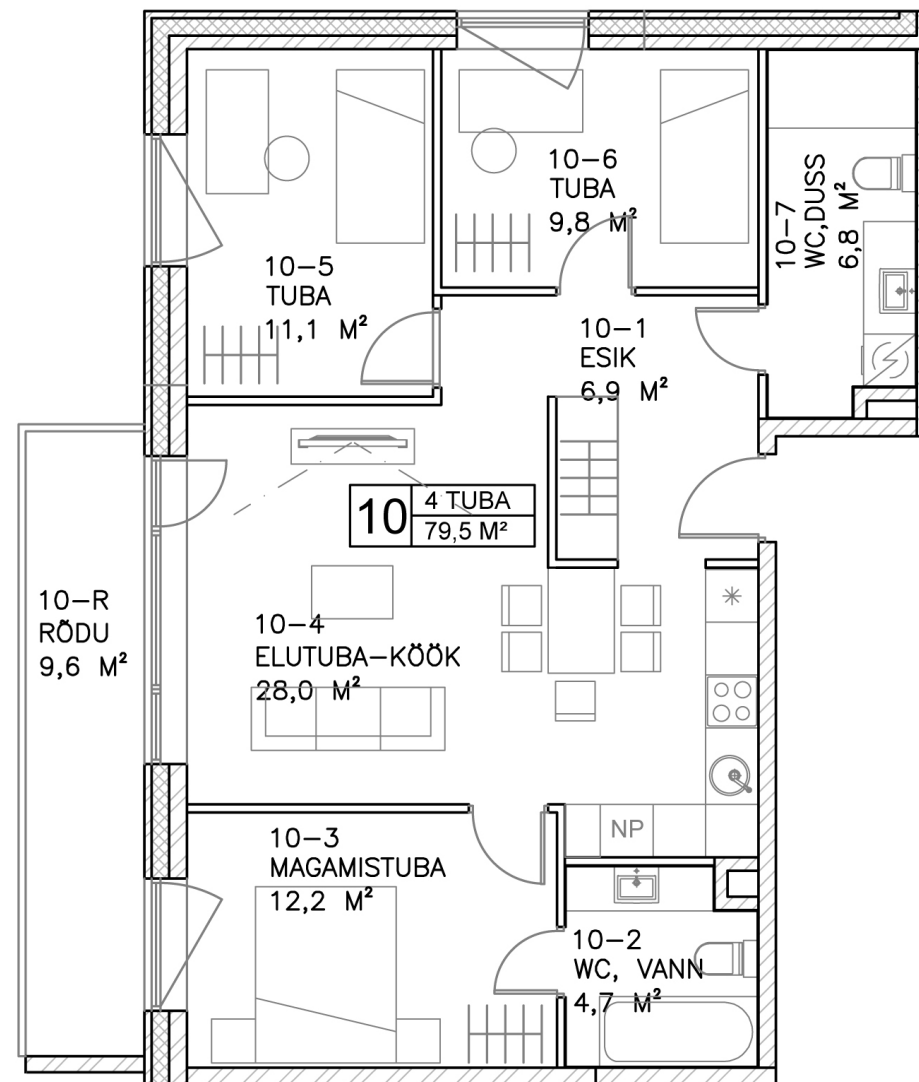

# Korter 10

Korrus: 4

Tube: 4

Pindala: 79,5 m<sup>2</sup>

Rõdu: 9,6 m<sup>2</sup>

Hind: 163 000 €

Müük ja  
info

Jana Toome