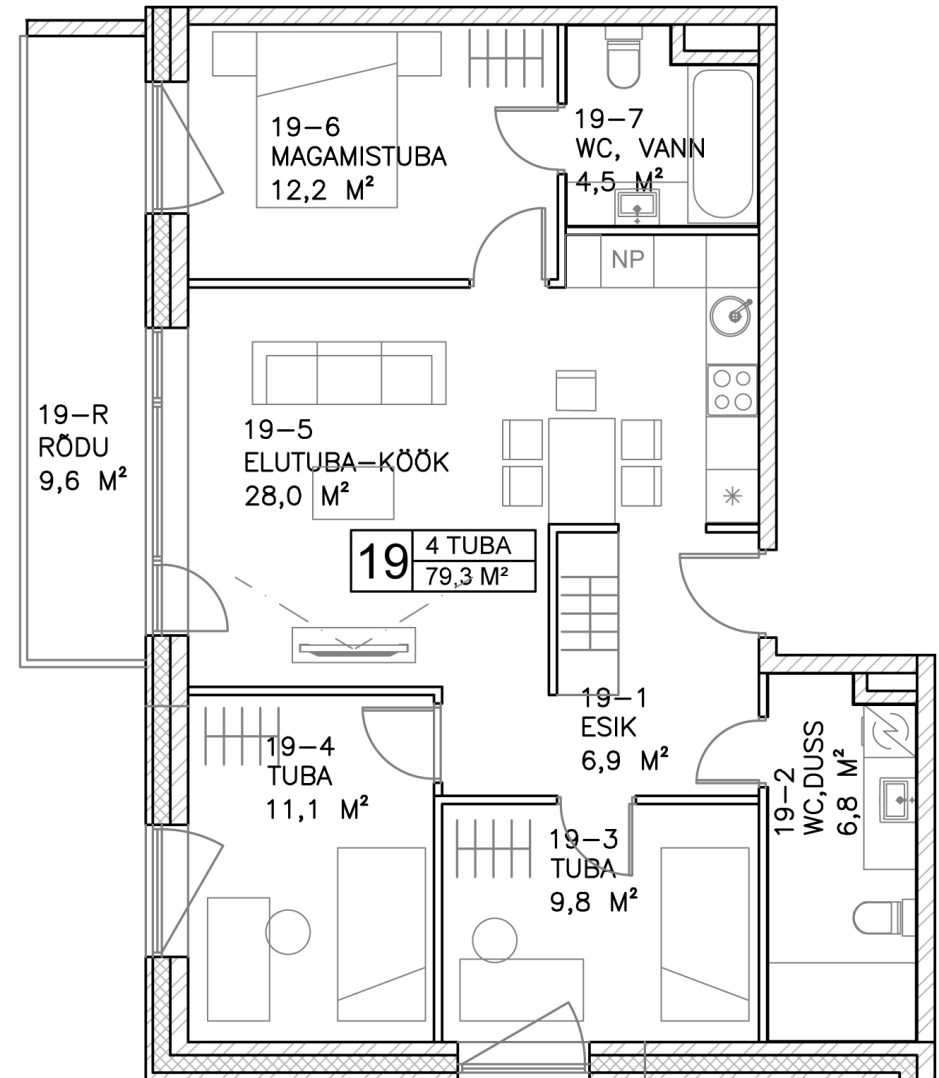

Säase
kodu

Korter 19

Korrus: 5

Tube: 4

Pindala: 79,3 m²

Rõdu: 9,6 m²

Hind: 163 400 €

Müük ja
info