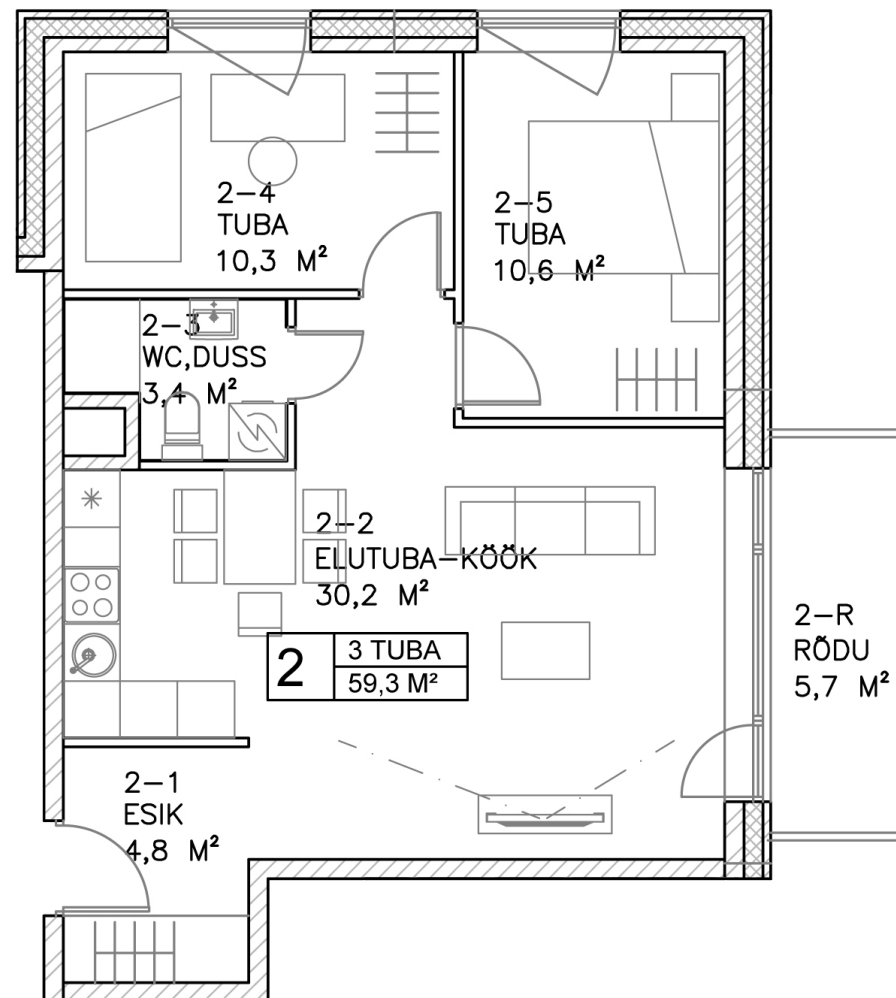

Säase
kodu

Korter 2

Korrus: 2

Tube: 3

Pindala: 59,3 m²

Rõdu: 5,7 m²

Hind: 128 400 €

Müük ja
info