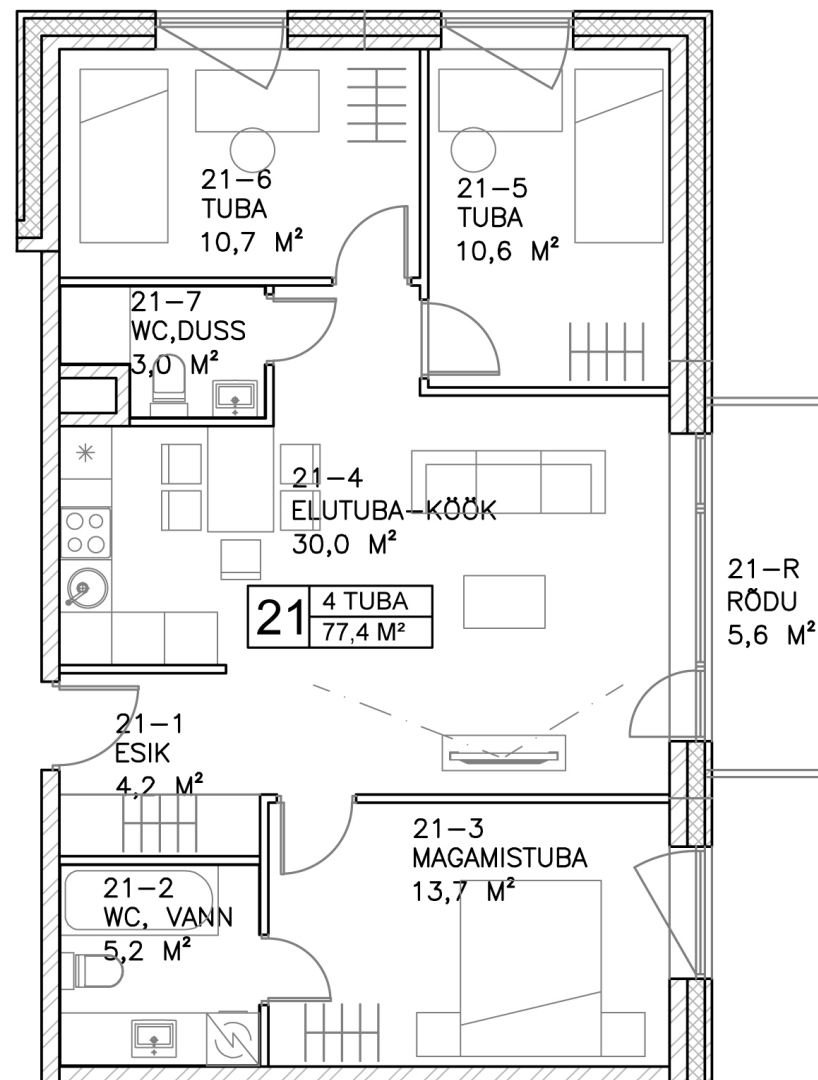

# Korter 21

Korrus: 6

Tube: 4

Pindala: 77,4 m<sup>2</sup>

Rõdu: 5,6 m<sup>2</sup>

Hind: 161 400 €

Müük ja  
info

Jana Toome