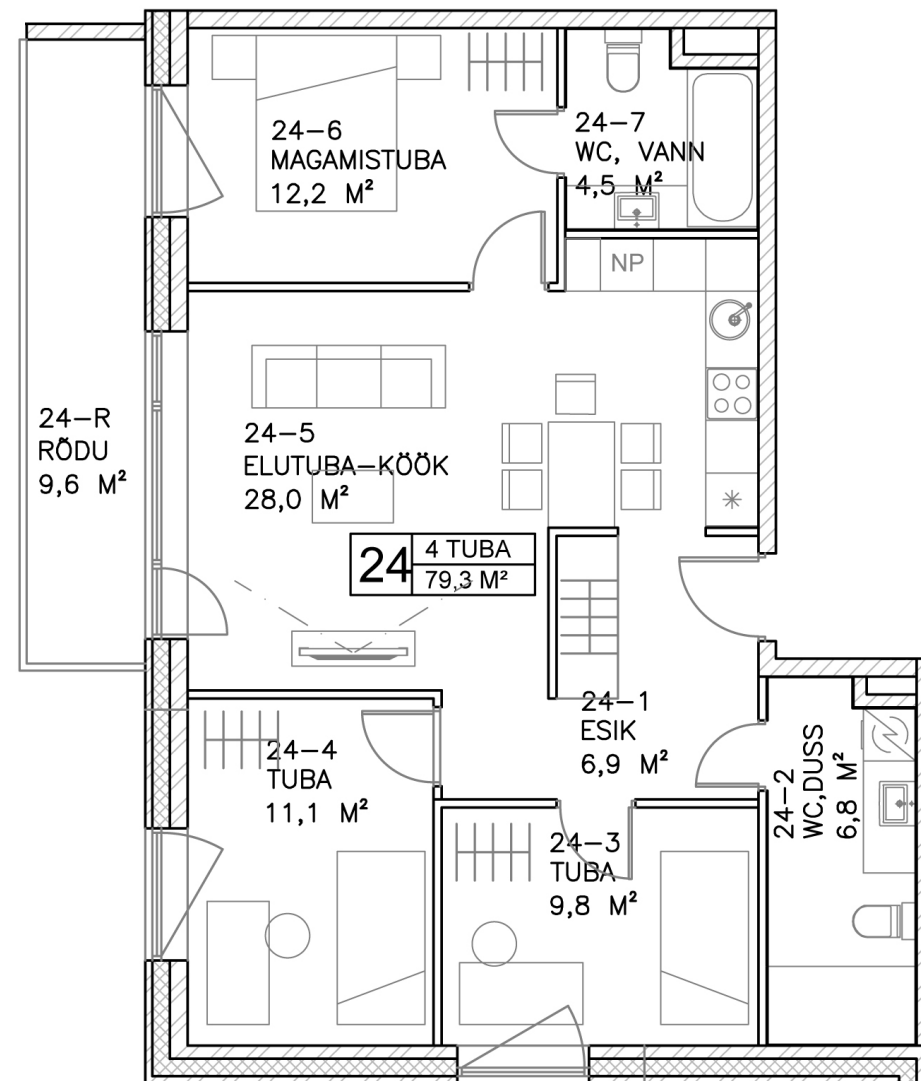

Säase
kodu

Korter 24

Korrus: 6

Tube: 4

Pindala: 79,3 m²

Rõdu: 9,6 m²

Hind: 163 800 €

Müük ja
info