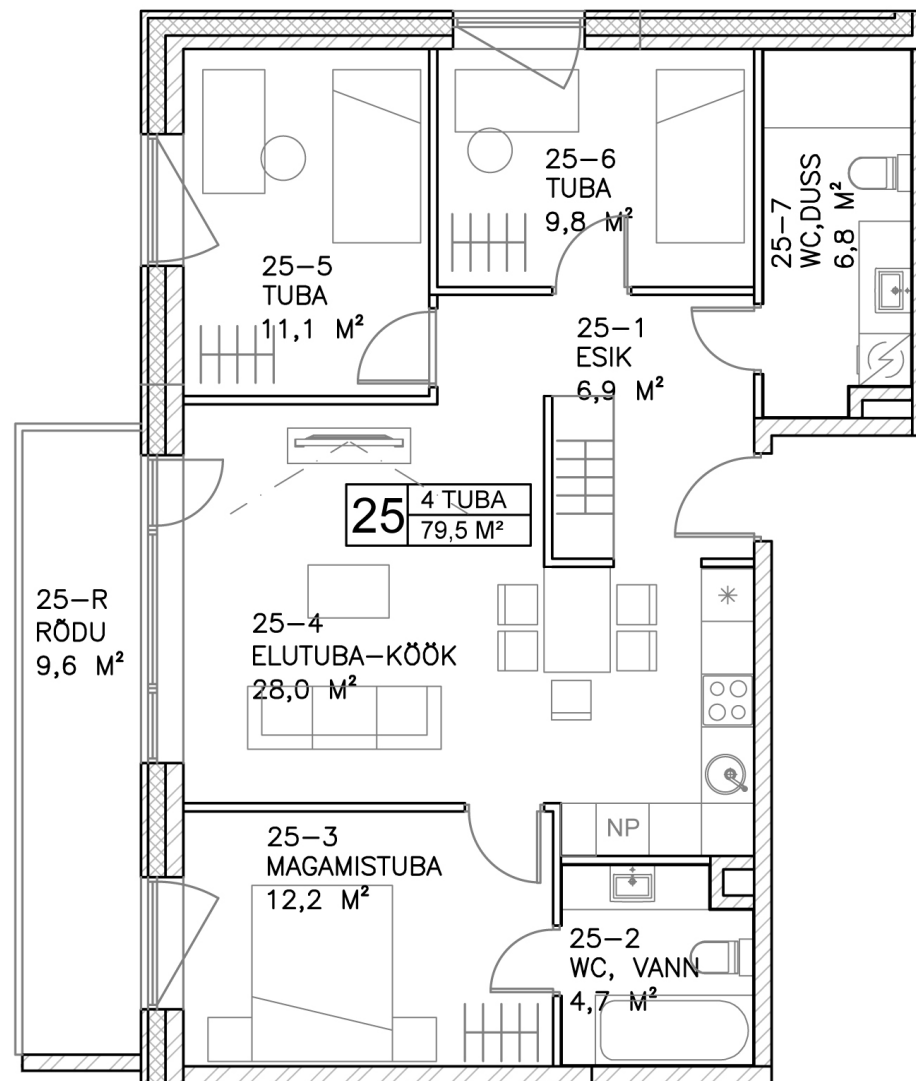

# Korter 25

Korrus: 7

Tube: 4

Pindala: 79,5 m<sup>2</sup>

Rõdu: 9,6 m<sup>2</sup>

Hind: 164 400 €

Müük ja  
info

Jana Toome