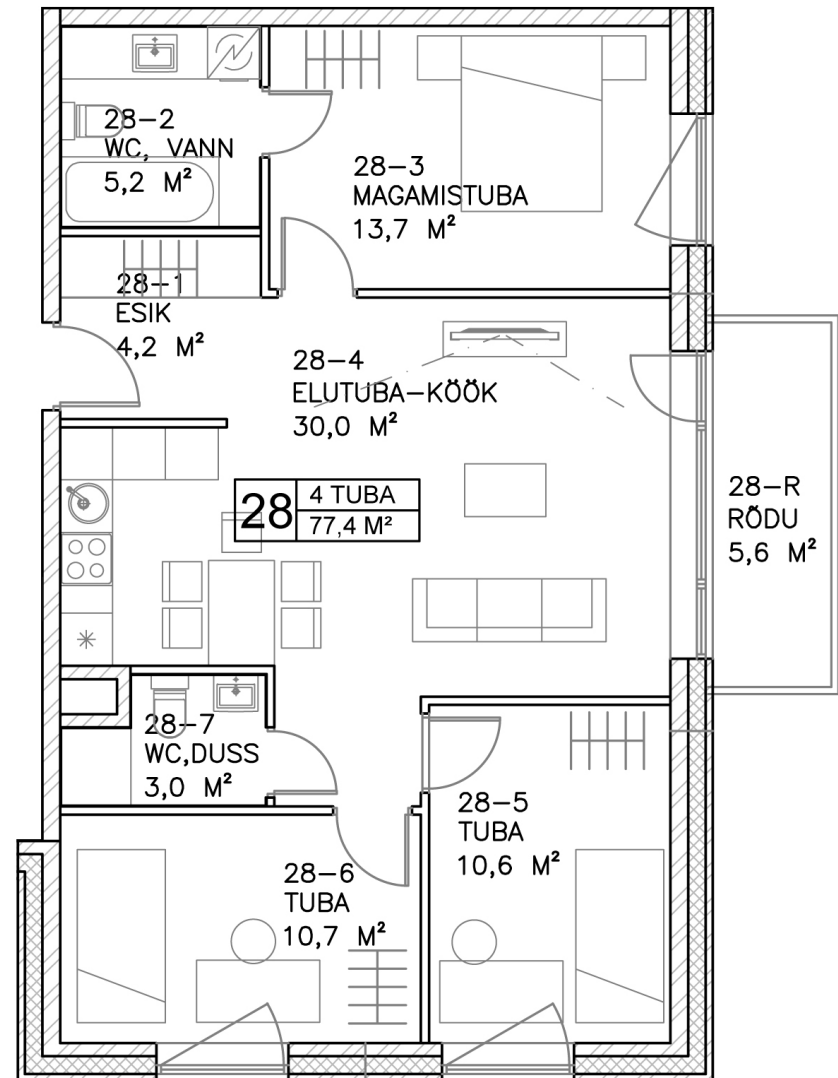

# Korter 28

Korrus: 7

Tube: 4

Pindala: 77,4 m<sup>2</sup>

Rõdu: 5,6 m<sup>2</sup>

Hind: 162 300 €

Müük ja  
info

Jana Toome