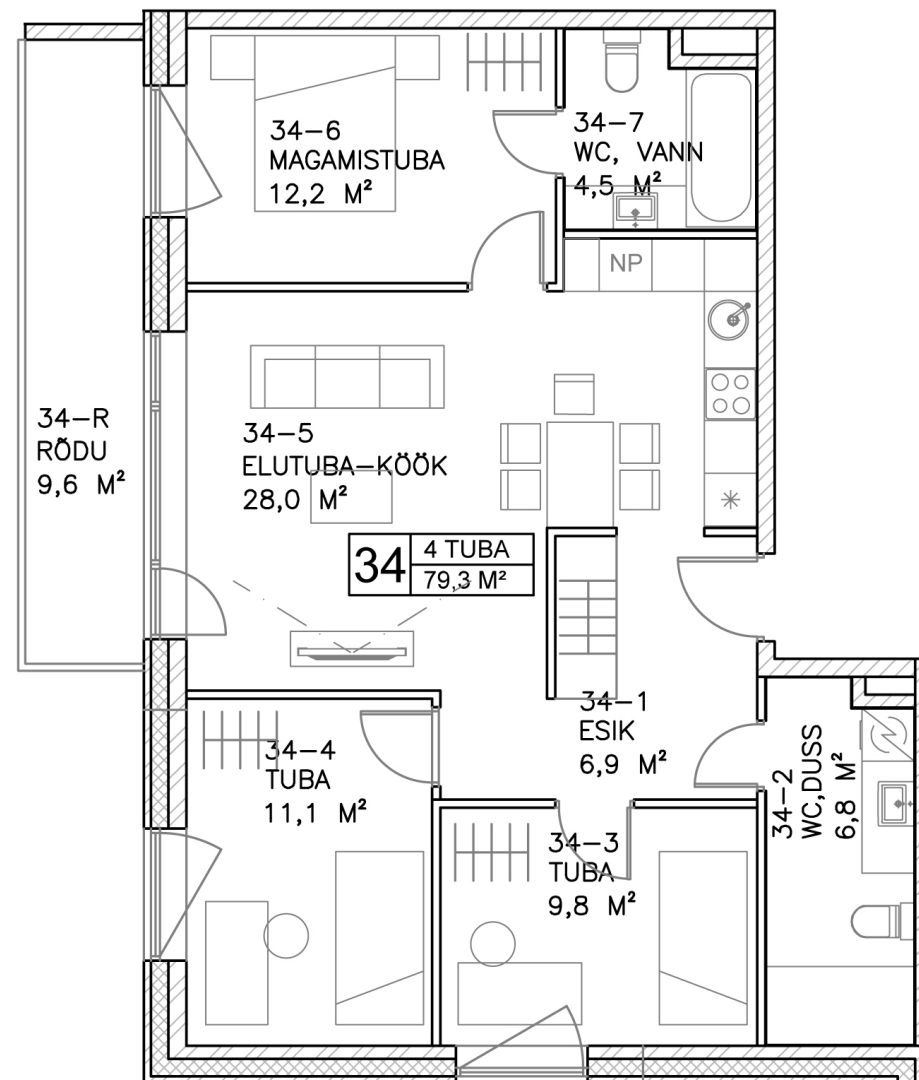

Säase
kodu

Korter 34

Korrus: 8

Tube: 4

Pindala: 79,3 m²

Rõdu: 9,6 m²

Hind: 165 150 €

Müük ja
info