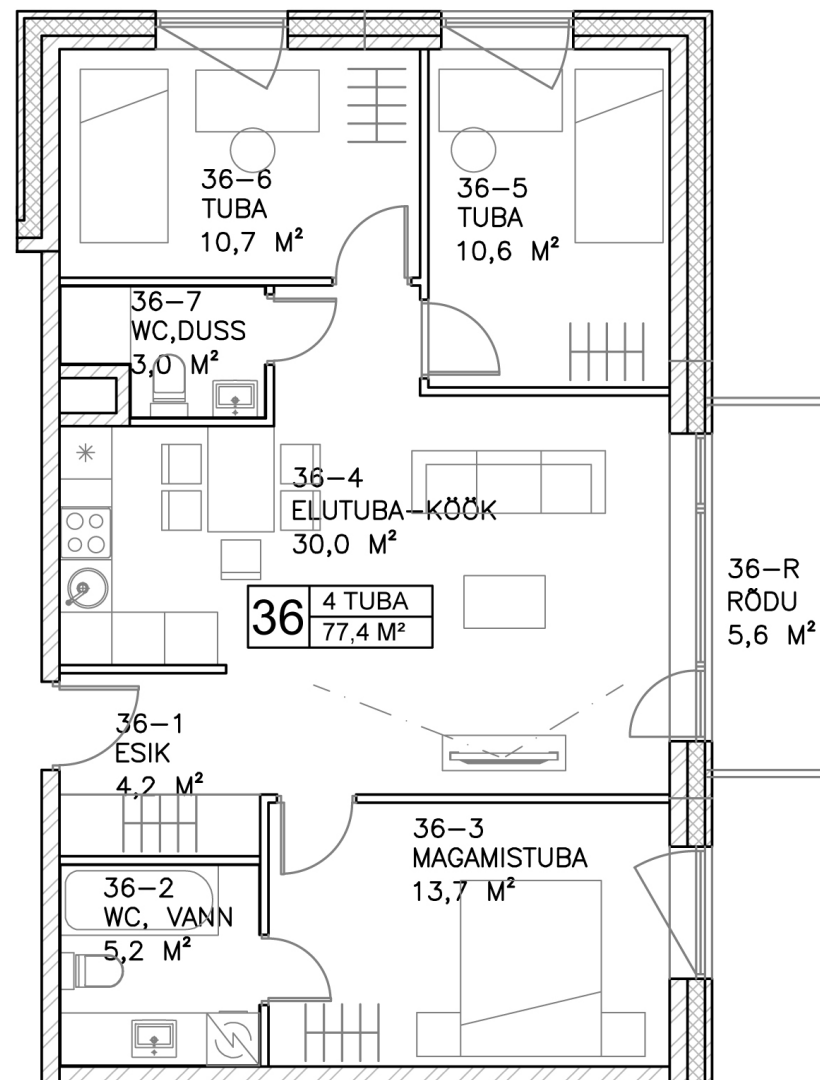

# Korter 36

Korrus: 9

Tube: 4

Pindala: 77,4 m<sup>2</sup>

Rõdu: 5,6 m<sup>2</sup>

Hind: 163 500 €

Müük ja  
info

Jana Toome