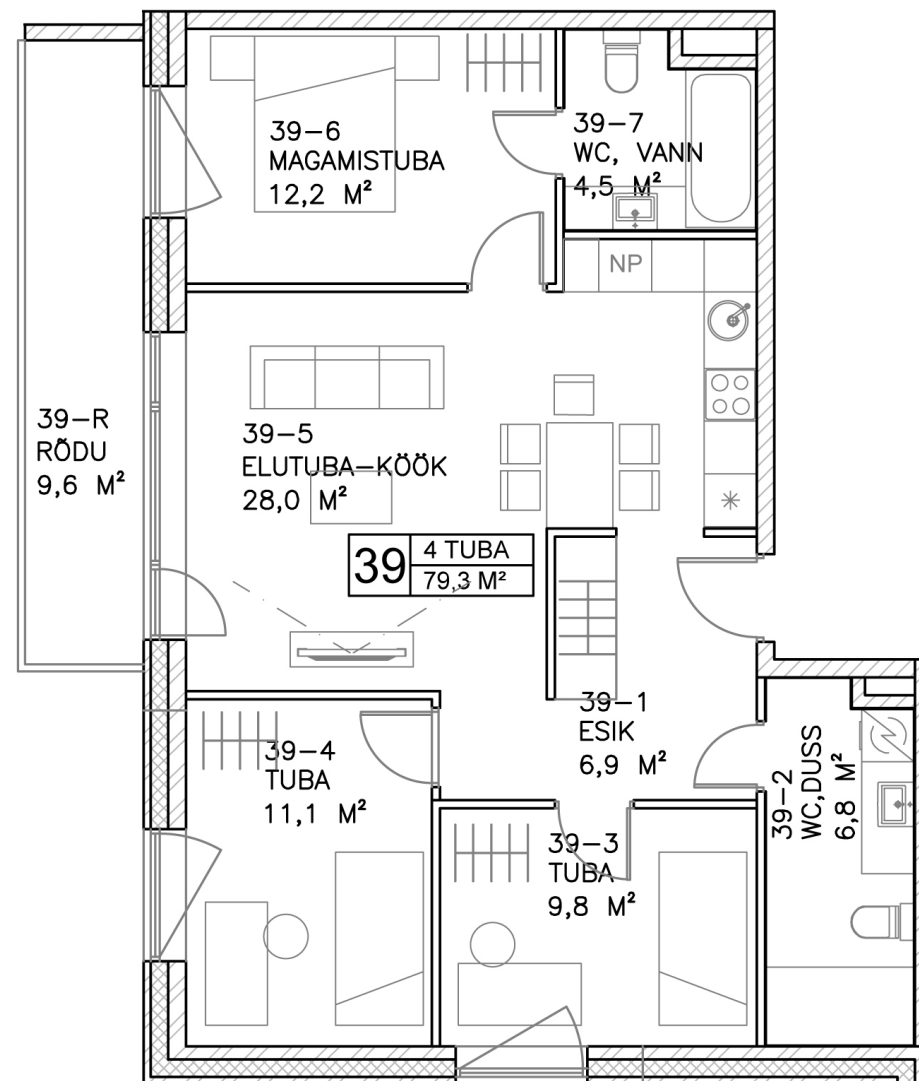

# Korter 39

Korrus: 9

Tube: 4

Pindala: 79,3 m<sup>2</sup>

Rödu: 9,6 m<sup>2</sup>

Hind: 165 700 €

Müük ja  
info

Jana Toome