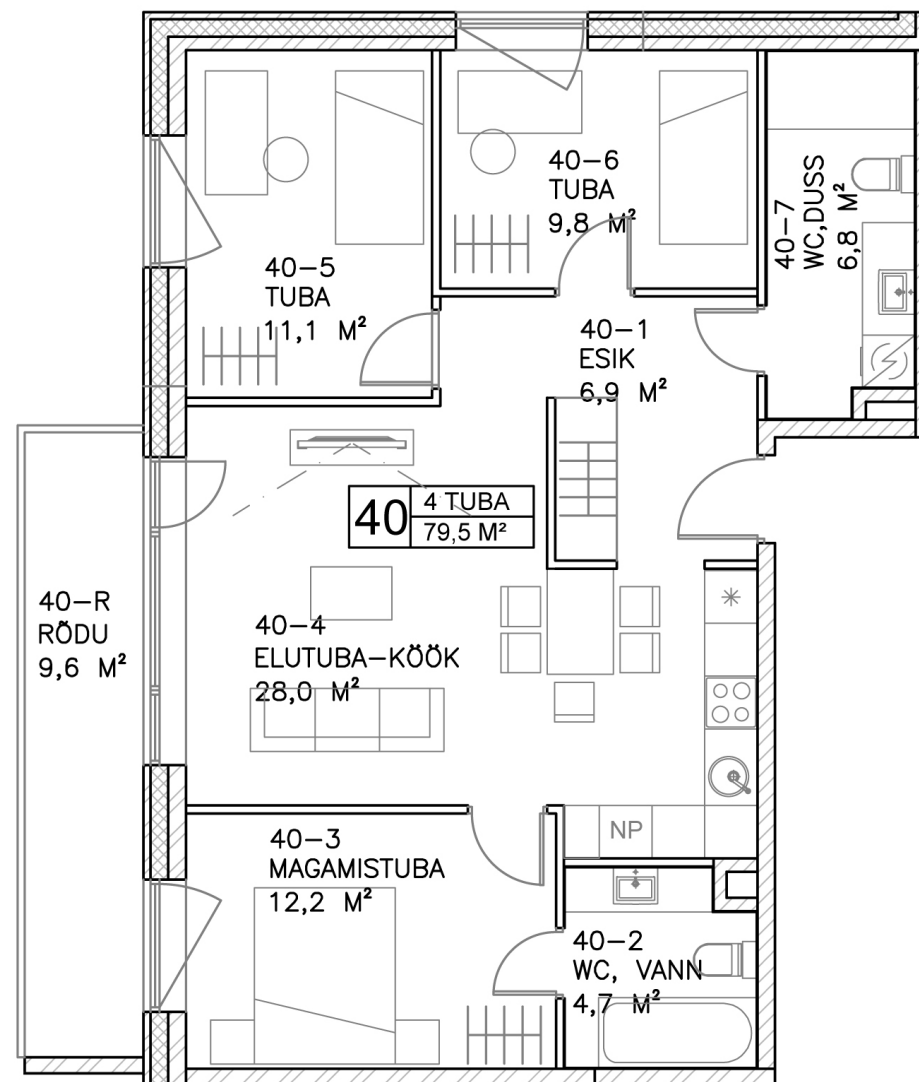

Säase
kodu

Korter 40

Korrus: 10

Tube: 4

Pindala: 79,5 m²

Rõdu: 9,6 m²

Hind: 166 300 €

Müük ja
info