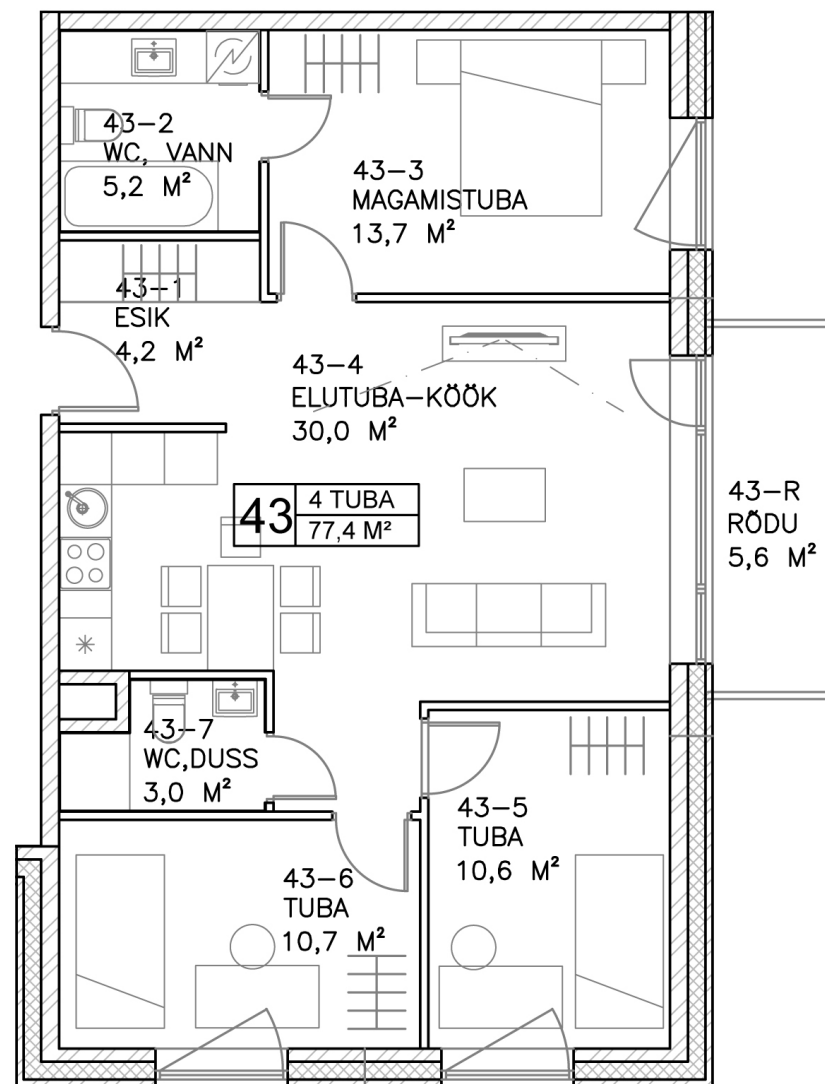

Säase
kodu

Korter 43

Korrus: 10

Tube: 4

Pindala: 77,4 m²

Rõdu: 5,6 m²

Hind: 164 750 €

Müük ja
info