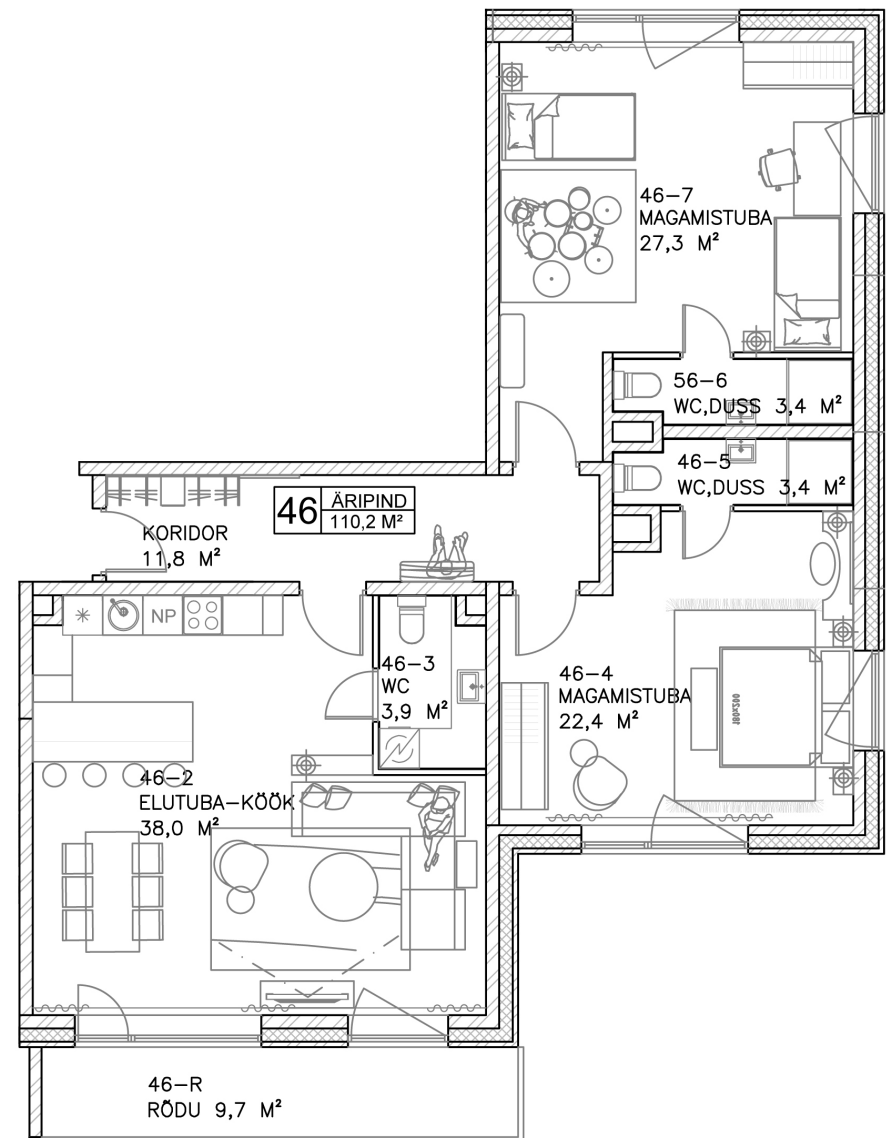

# Korter 46

Korrus: 2

Tube: 3

Pindala: 110,2 m<sup>2</sup>

Rõdu: 9,7 m<sup>2</sup>

Hind: 231 420 €

Müük ja  
info

Jana Toome