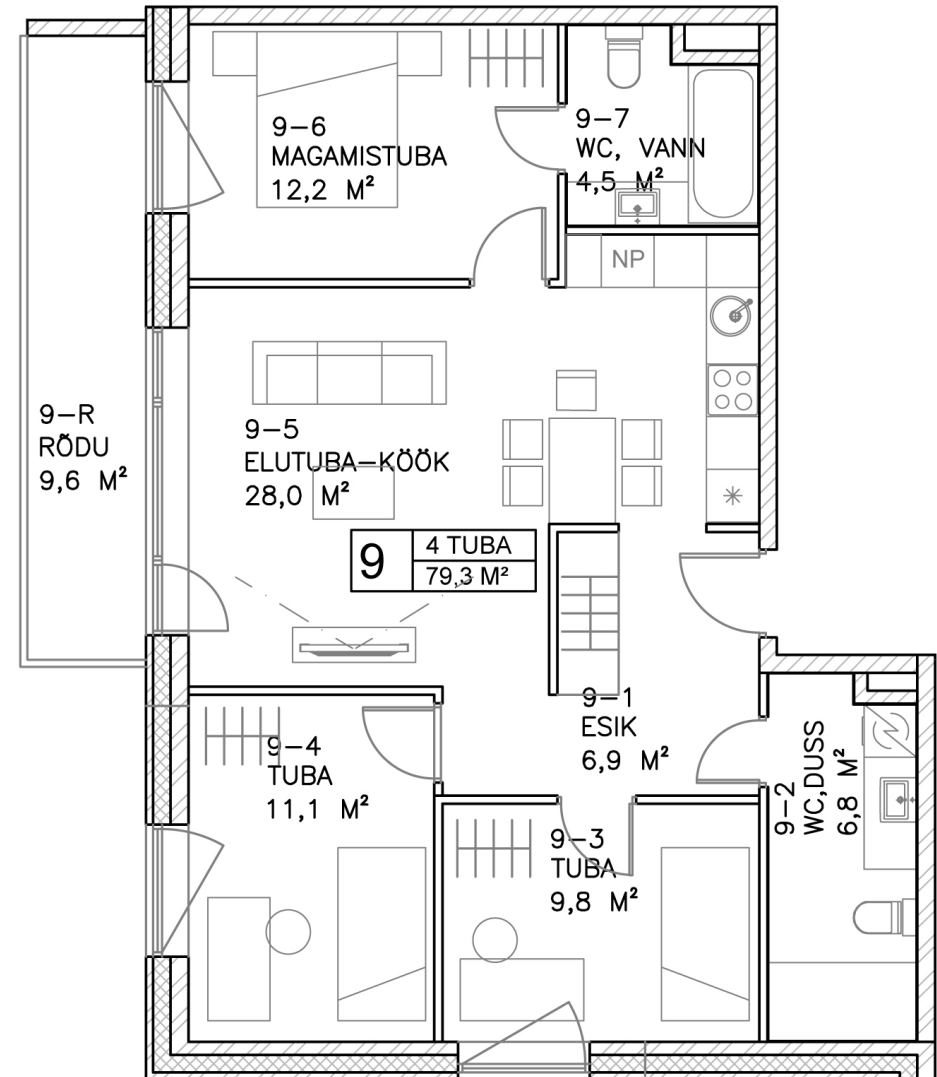

# Korter 9

Korrus: 3

Tube: 4

Pindala: 79,3 m<sup>2</sup>

Rõdu: 9,6 m<sup>2</sup>

Hind: 162 700 €

Müük ja  
info

Jana Toome