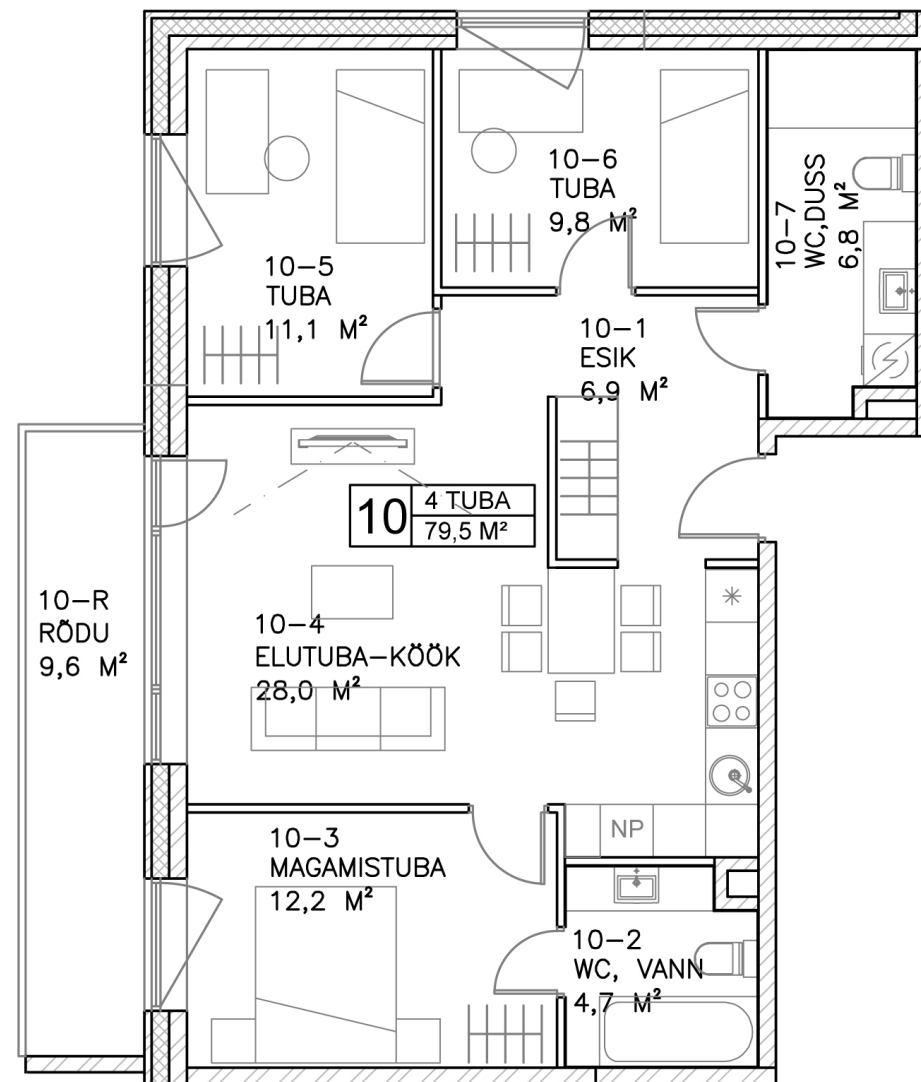

Säase
kodu

Korter 10

Korrus: 4

Tube: 4

Pindala: 79,5 m²

Rõdu: 9,6 m²

Müük ja
info

Rain Koort