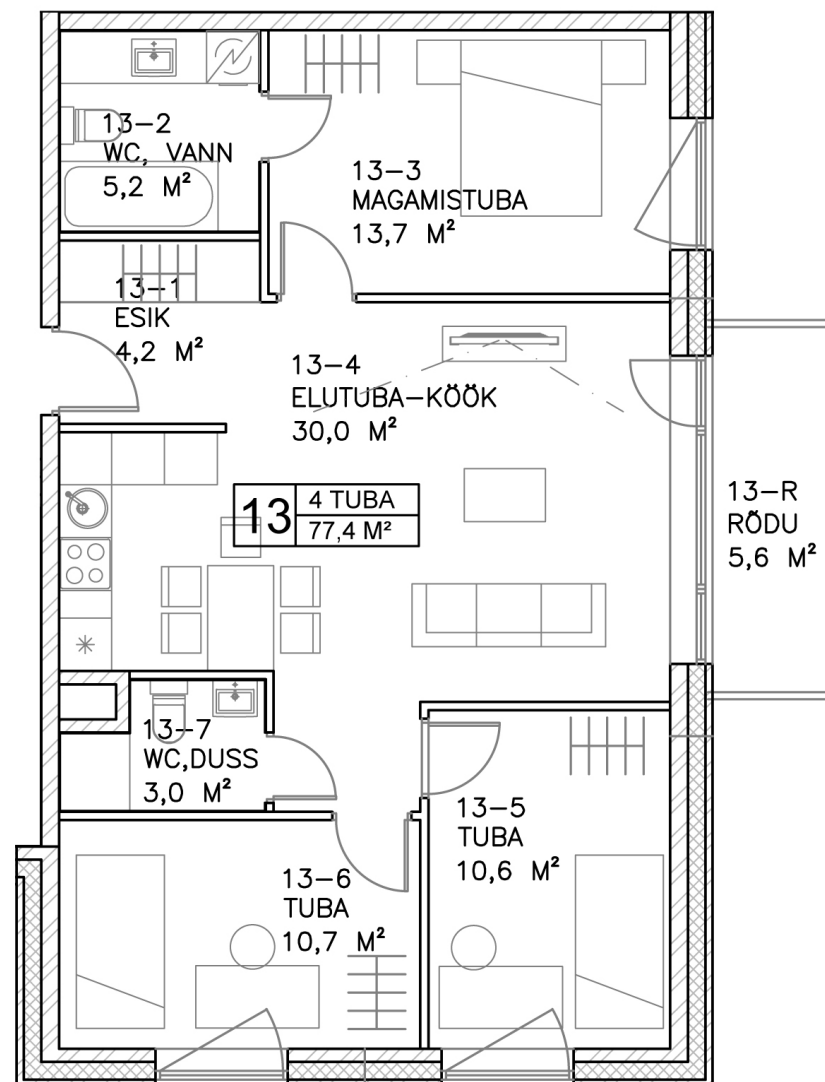

# Korter 13

Korrus: 4

Tube: 4

Pindala: 77,4 m<sup>2</sup>

Rõdu: 5,6 m<sup>2</sup>

Müük ja  
info

Rain Koort

saasekodu@trigoncapital.com