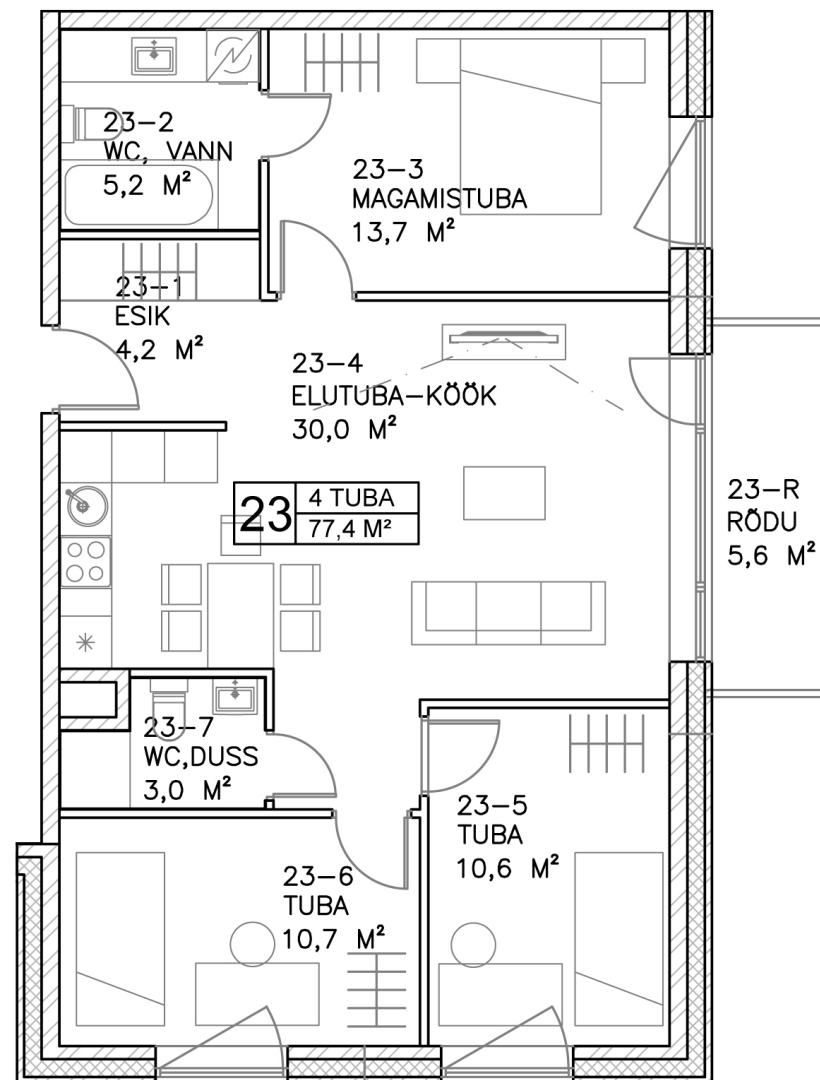

Säase  
kodu

# Korter 23

Korrus: 6

Tube: 4

Pindala: 77,4 m<sup>2</sup>

Rõdu: 5,6 m<sup>2</sup>

Müük ja  
info

Rain Koort

saasekodu@trigoncapital.com