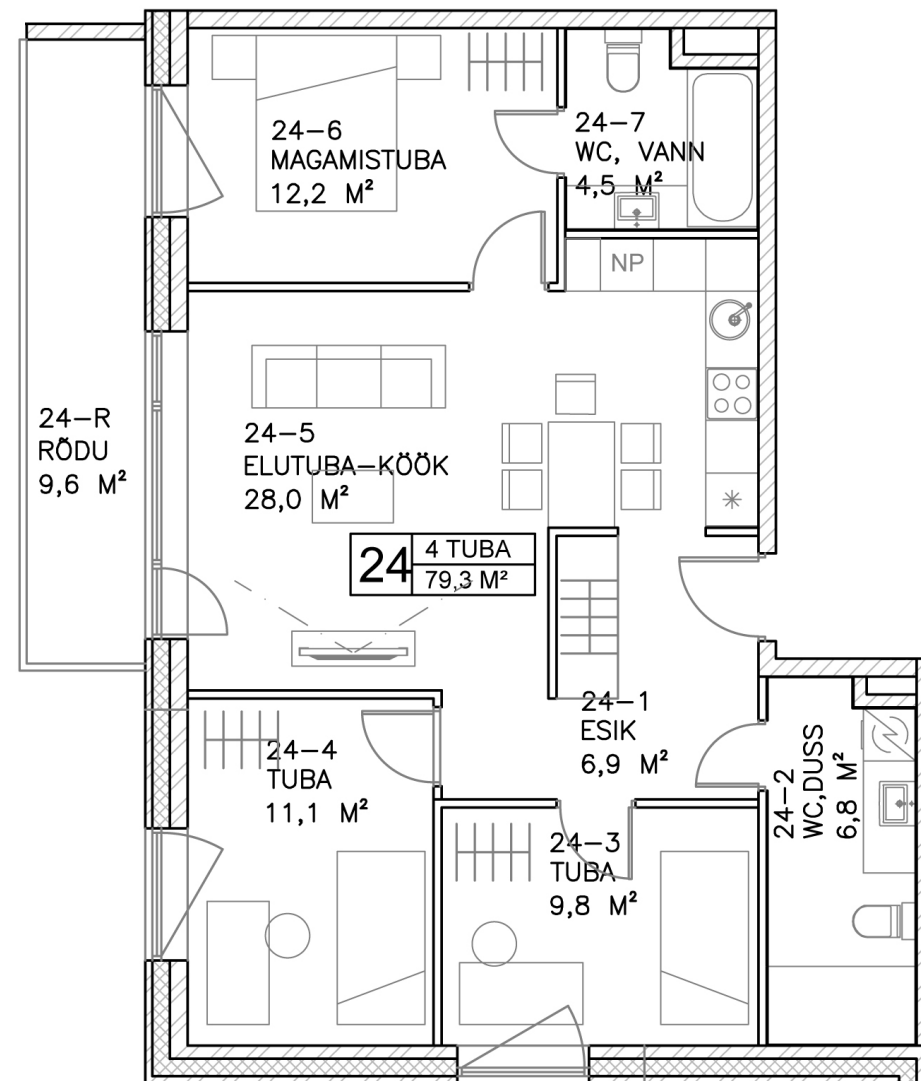

# Korter 24

Korrus: 6

Tube: 4

Pindala: 79,3 m<sup>2</sup>

Rõdu: 9,6 m<sup>2</sup>

Müük ja  
info

Rain Koort

saasekodu@trigoncapital.com