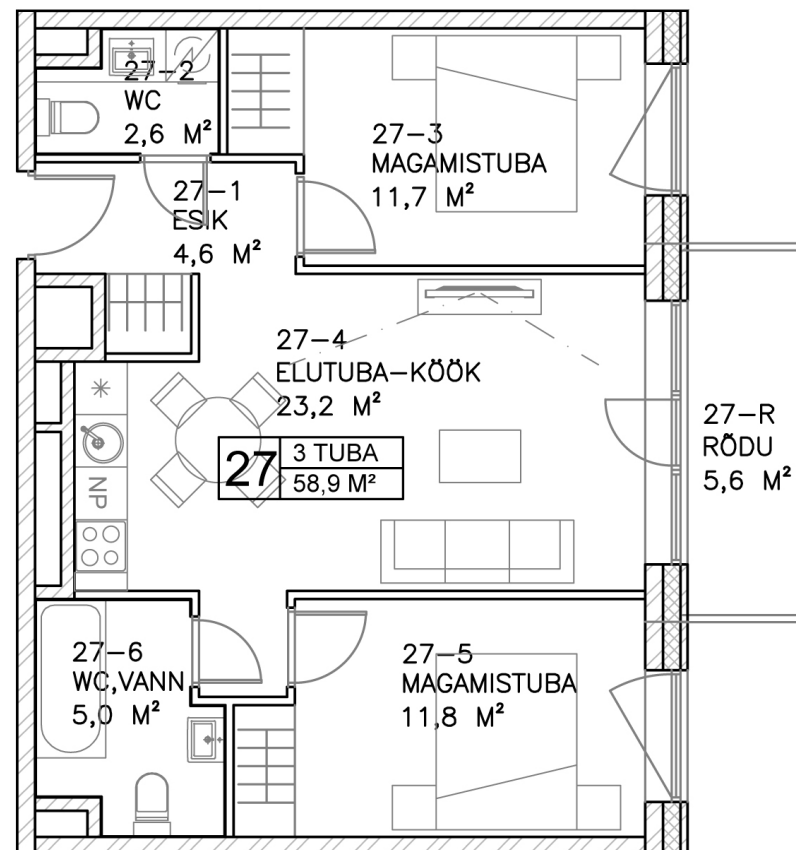

Sääse
kodu

Korter 27

Korrus: 7

Tube: 3

Pindala: 58,9 m²

Rõdu: 5,6 m²

Müük ja
info

Rain Koort