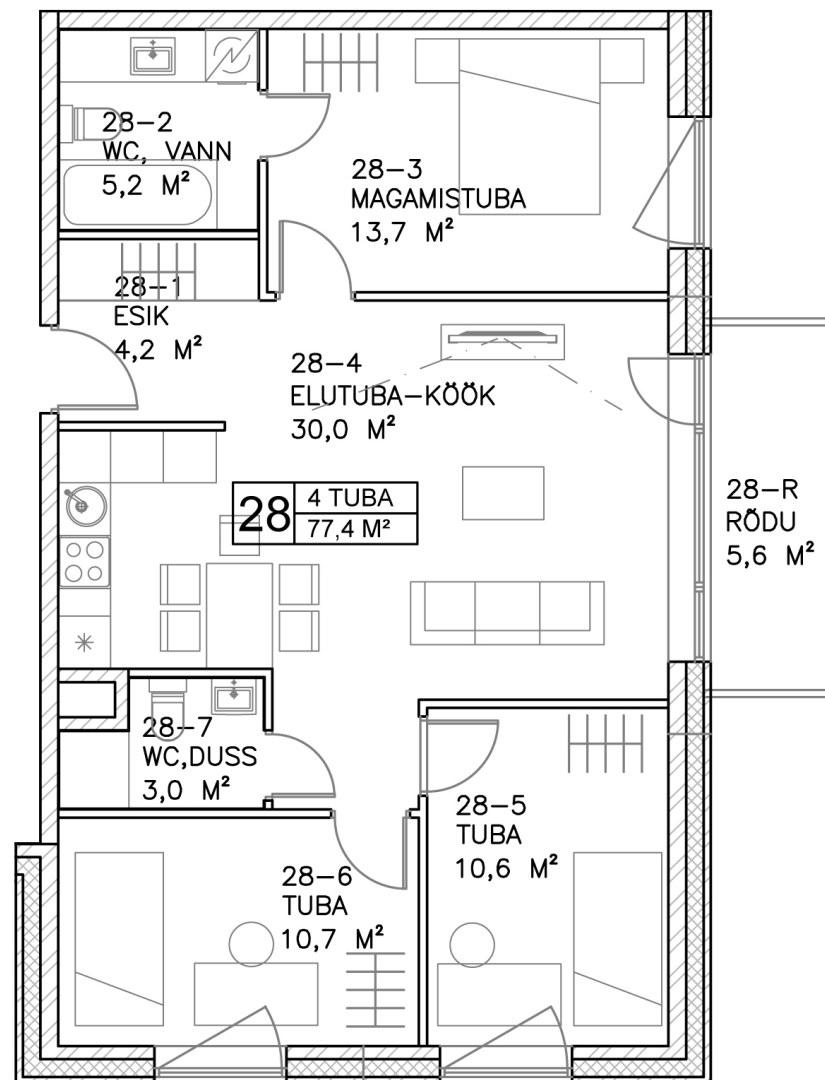

Sääse
kodu

Korter 28

Korrus: 7

Tube: 4

Pindala: 77,4 m²

Rõdu: 5,6 m²

Müük ja
info

Rain Koort