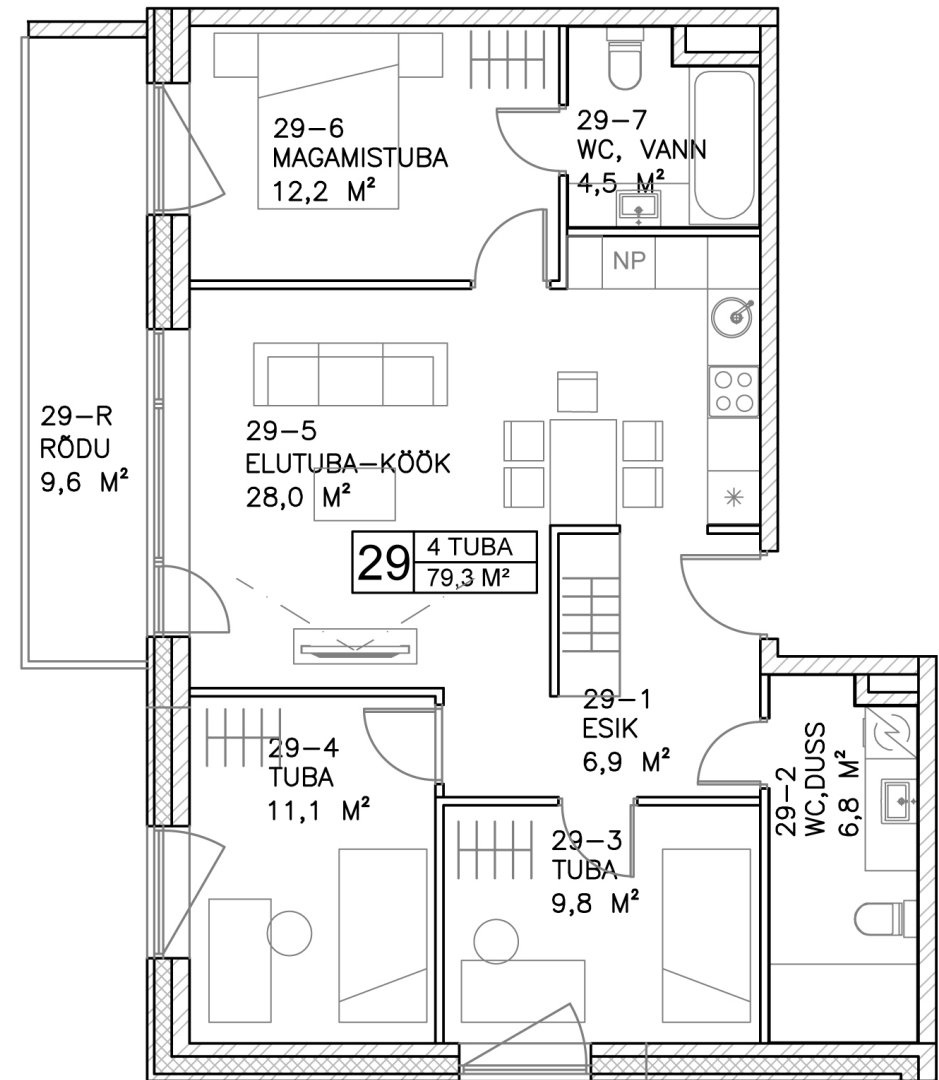

Säase
kodu

Korter 29

Korrus: 7

Tube: 4

Pindala: 79,3 m²

Rõdu: 9,6 m²

Müük ja
info

Rain Koort