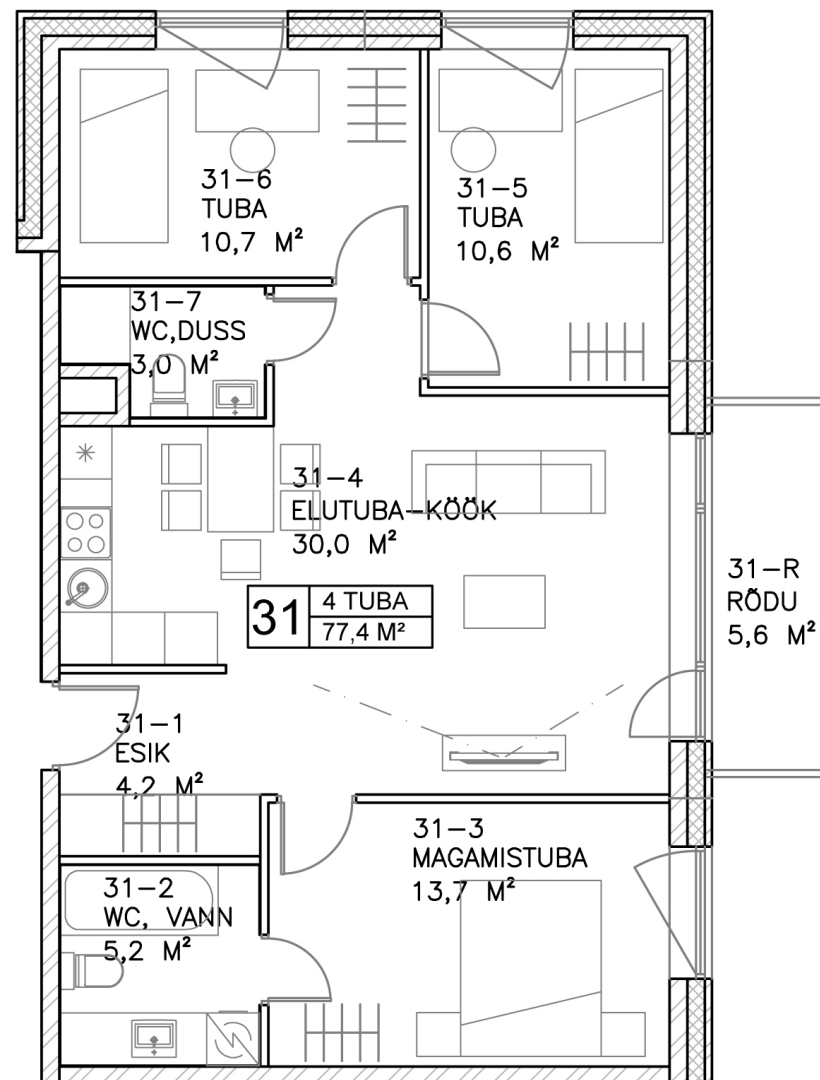

Säase  
kodu

# Korter 31

Korrus: 8

Tube: 4

Pindala: 77,4 m<sup>2</sup>

Rõdu: 5,6 m<sup>2</sup>

Müük ja  
info

Rain Koort

saasekodu@trigoncapital.com