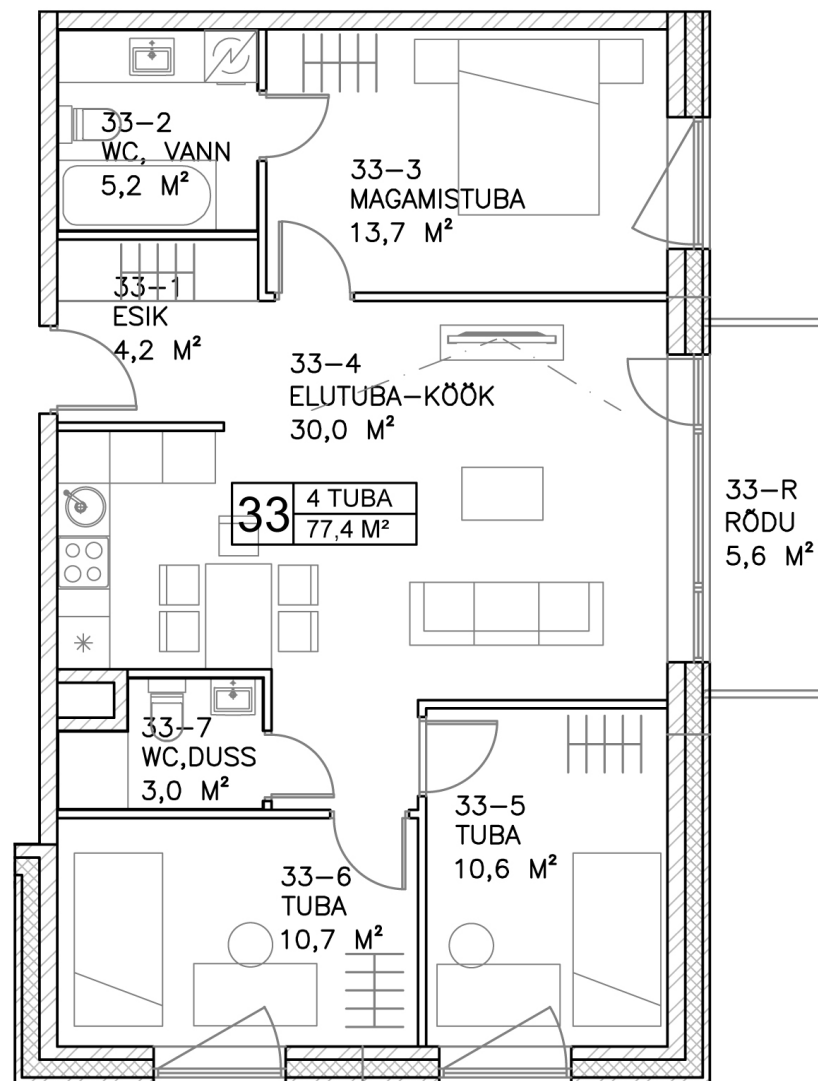

Säase
kodu

Korter 33

Korrus: 8

Tube: 4

Pindala: 77,4 m²

Rõdu: 5,6 m²

Müük ja
info

Rain Koort