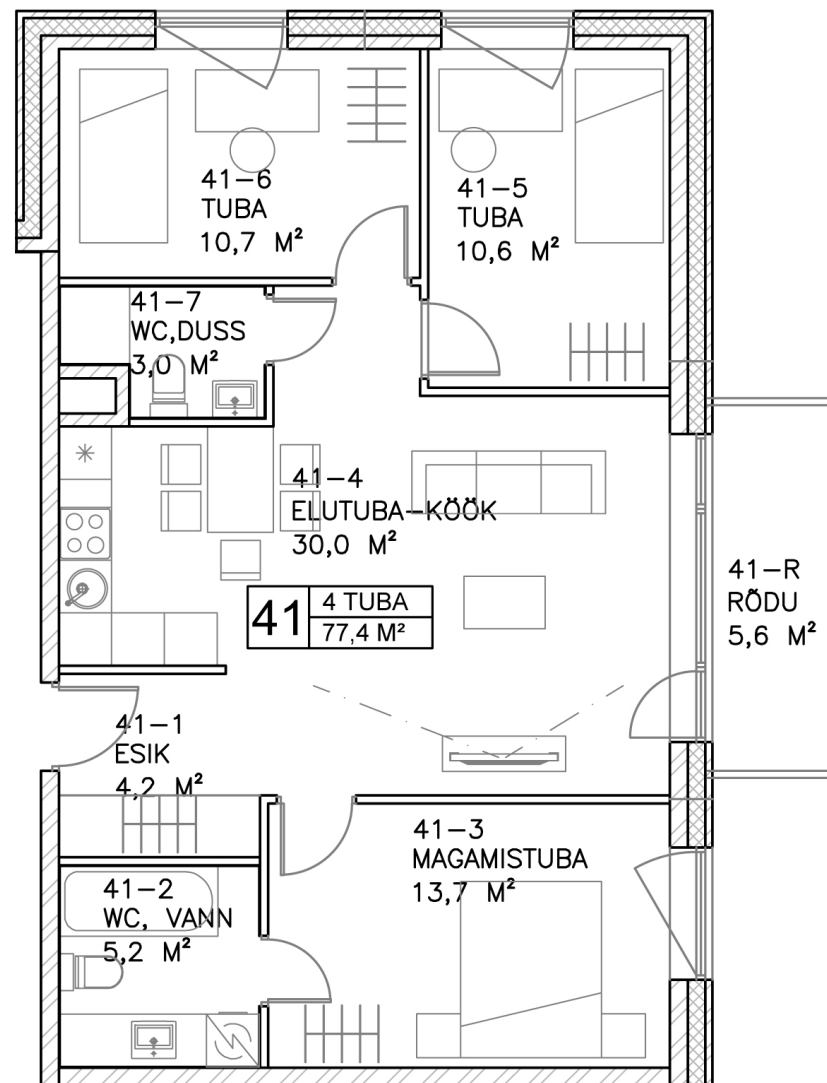

Säase  
kodu

# Korter 41

Korrus: 10

Tube: 4

Pindala: 77,4 m<sup>2</sup>

Rõdu: 5,6 m<sup>2</sup>

Müük ja  
info

Rain Koort

saasekodu@trigoncapital.com