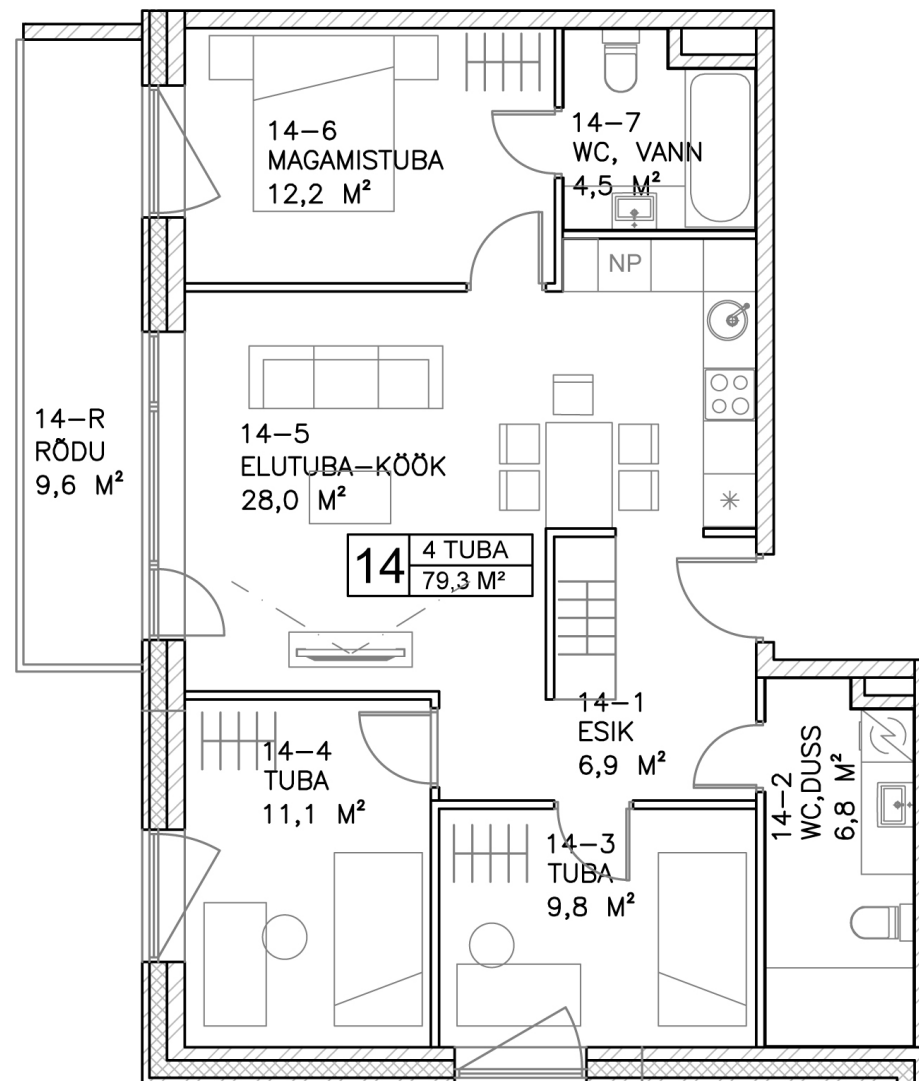

# Korter 14

Korrus: 4

Tube: 4

Pindala: 79,3 m<sup>2</sup>

Rõdu: 9,6 m<sup>2</sup>

Hind: 163 000 €

Müük ja  
info

Jana Toome