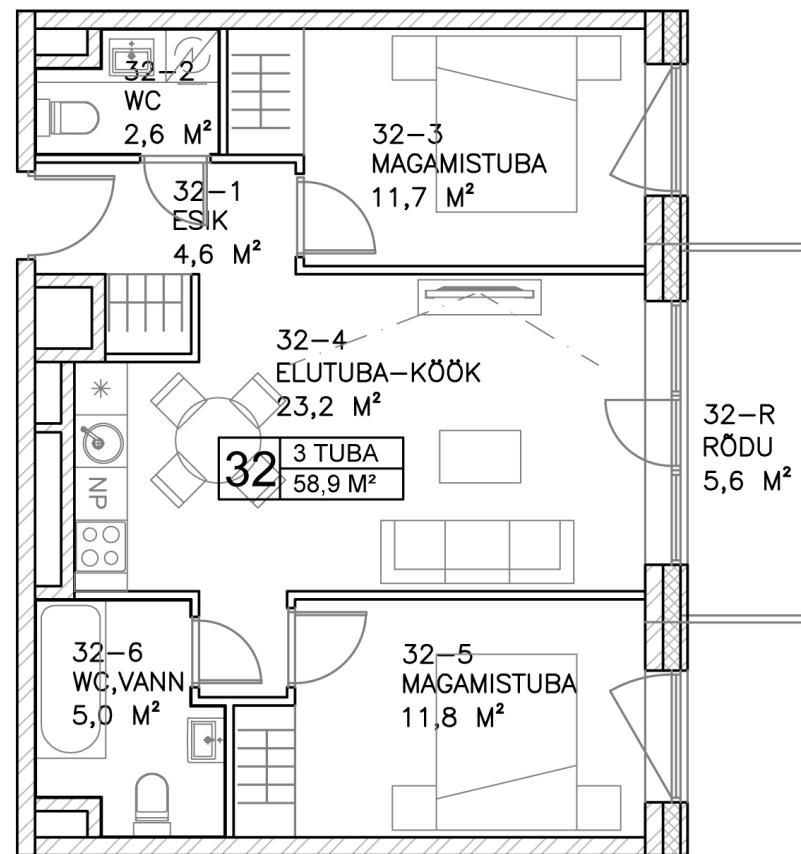

Säase
kodu

Korter 32

Korrus: 8

Tube: 3

Pindala: 58,9 m²

Rõdu: 5,6 m²

Hind: 131 000 €

Müük ja
info