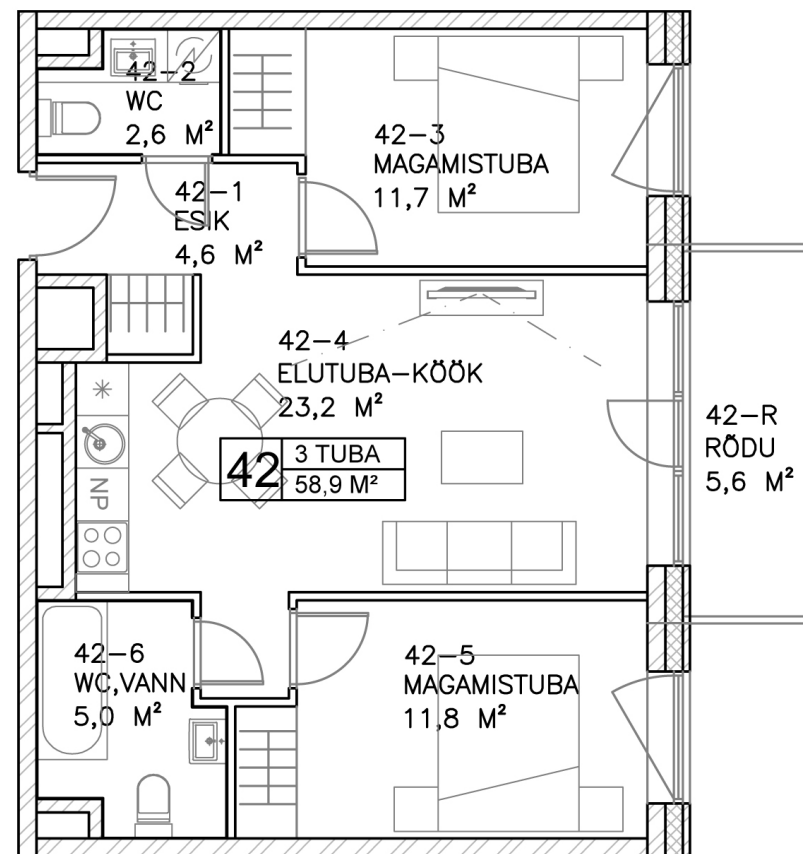

Säase
kodu

Korter 42

Korrus: 10

Tube: 3

Pindala: 58,9 m²

Rõdu: 5,6 m²

Hind: 132 400 €

Müük ja
info