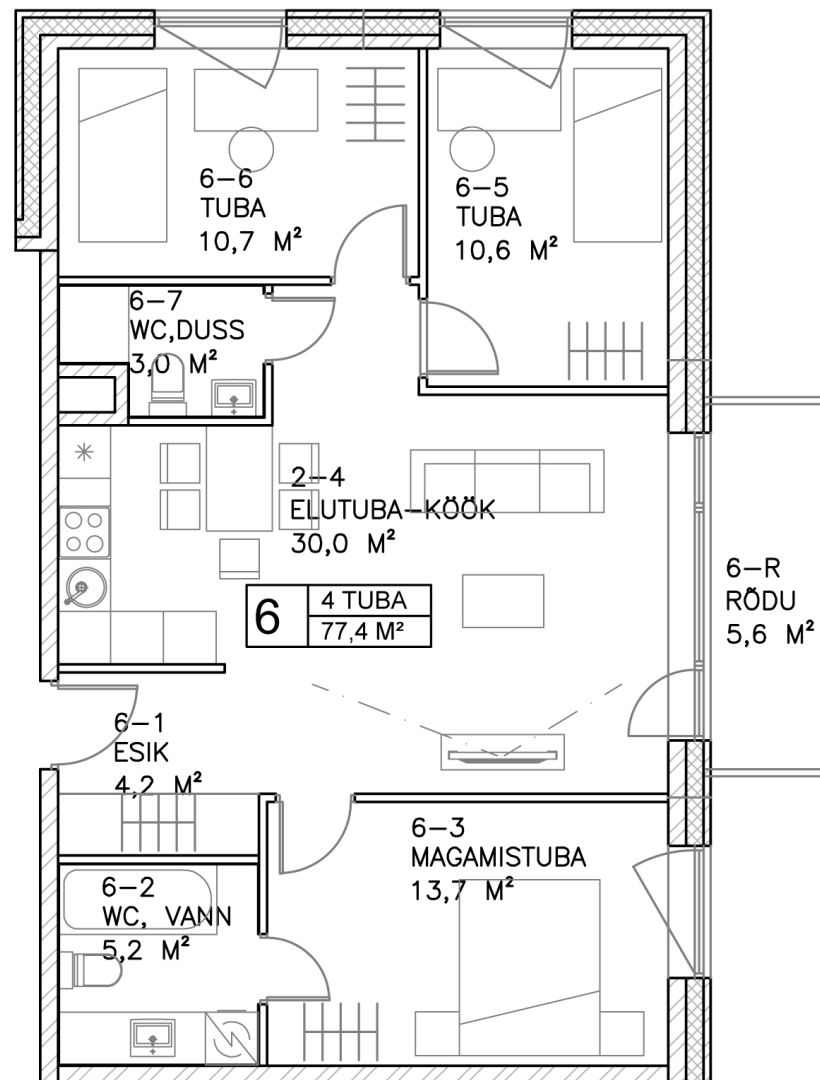

Säase
kodu

Korter 6

Korrus: 3

Tube: 4

Pindala: 77,4 m²

Rõdu: 5,6 m²

Hind: 160 400 €

Müük ja
info