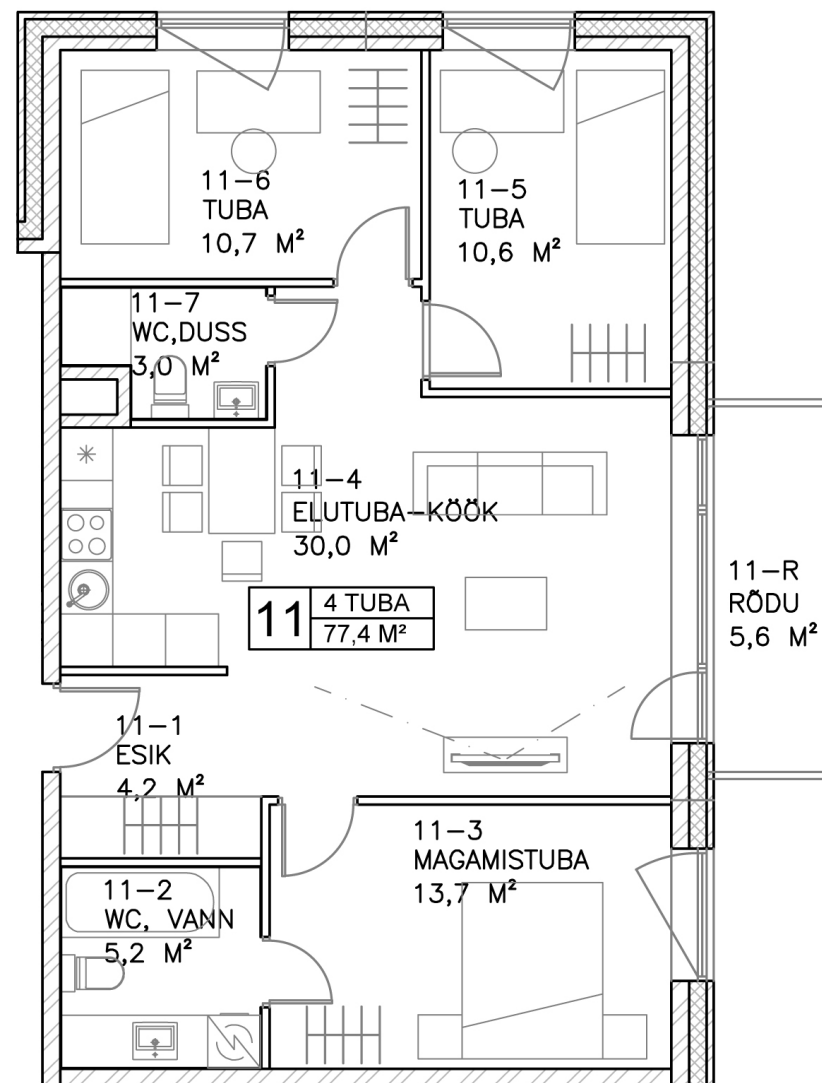

Sääse
kodu

Korter 11

Korrus: 4

Tube: 4

Pindala: 77,4 m²

Rõdu: 5,6 m²

Müük ja
info

Rain Koort