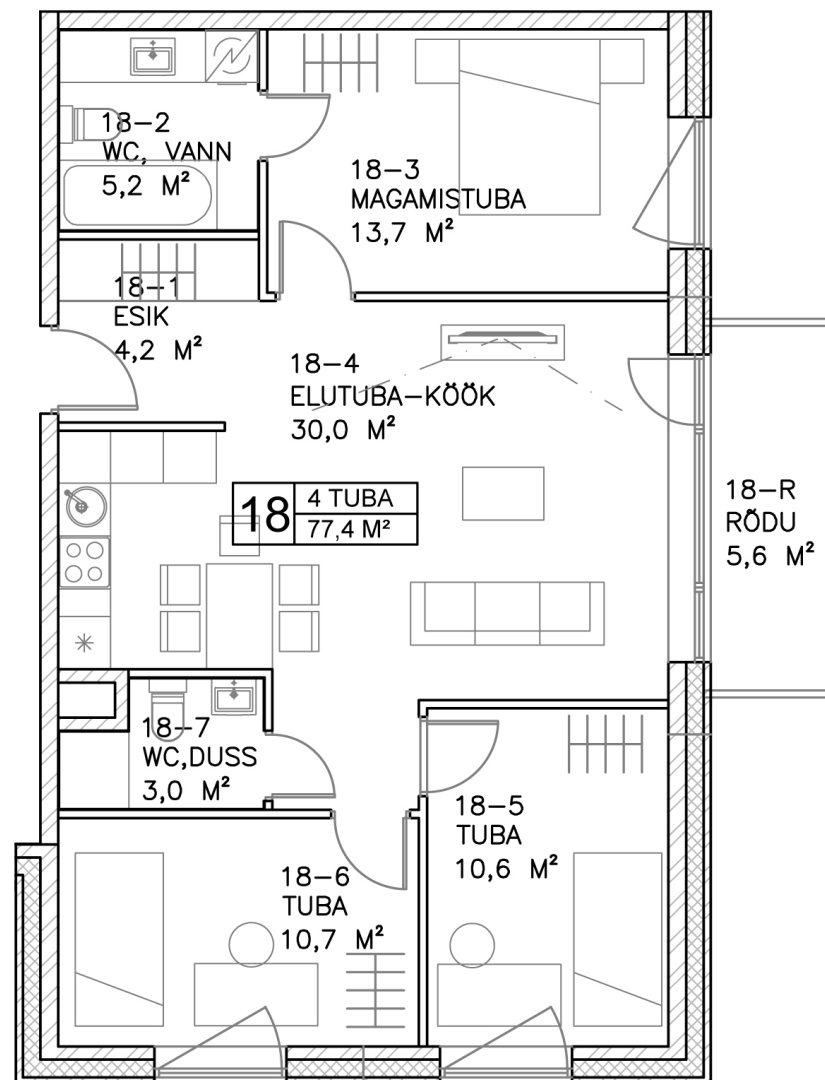

Säase
kodu

Korter 18

Korrus: 5

Tube: 4

Pindala: 77,4 m²

Rõdu: 5,6 m²

Müük ja
info

Rain Koort