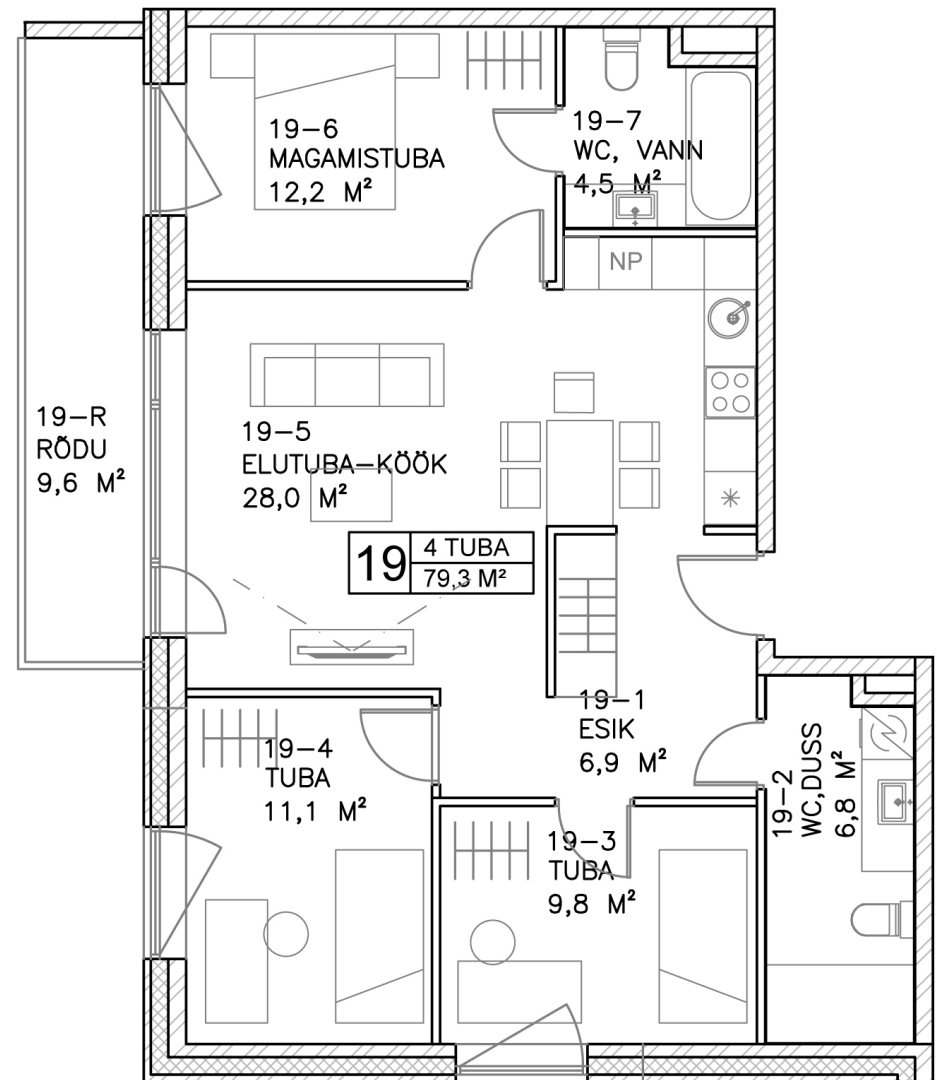

Säase
kodu

Korter 19

Korrus: 5

Tube: 4

Pindala: 79,3 m²

Rödu: 9,6 m²

Müük ja
info

Rain Koort