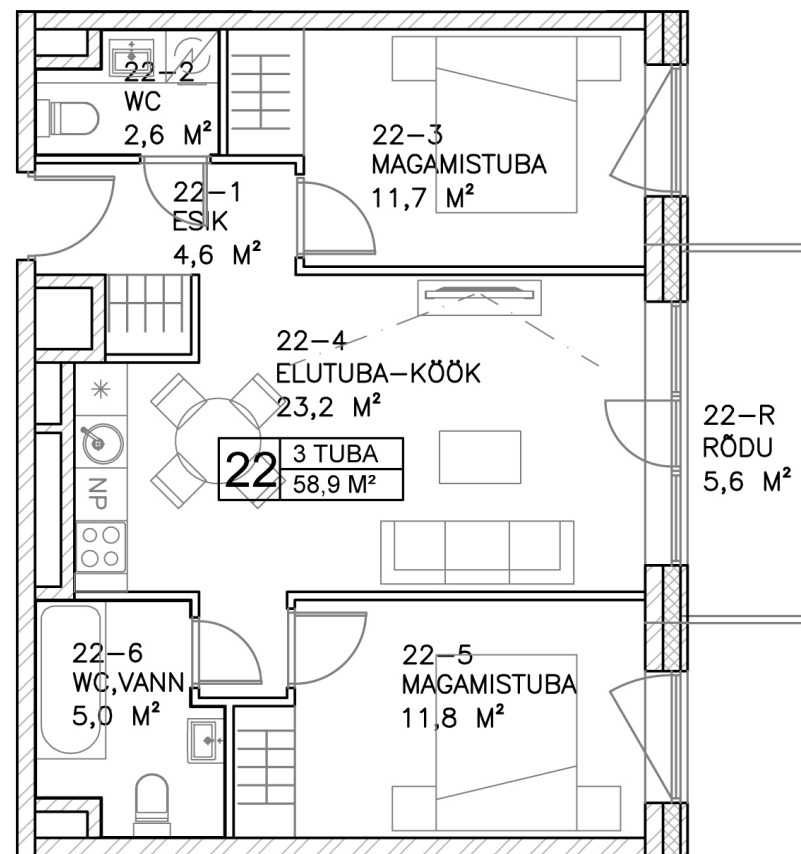

Säase
kodu

Korter 22

Korrus: 6

Tube: 3

Pindala: 58,9 m²

Rõdu: 5,6 m²

Müük ja
info

Rain Koort