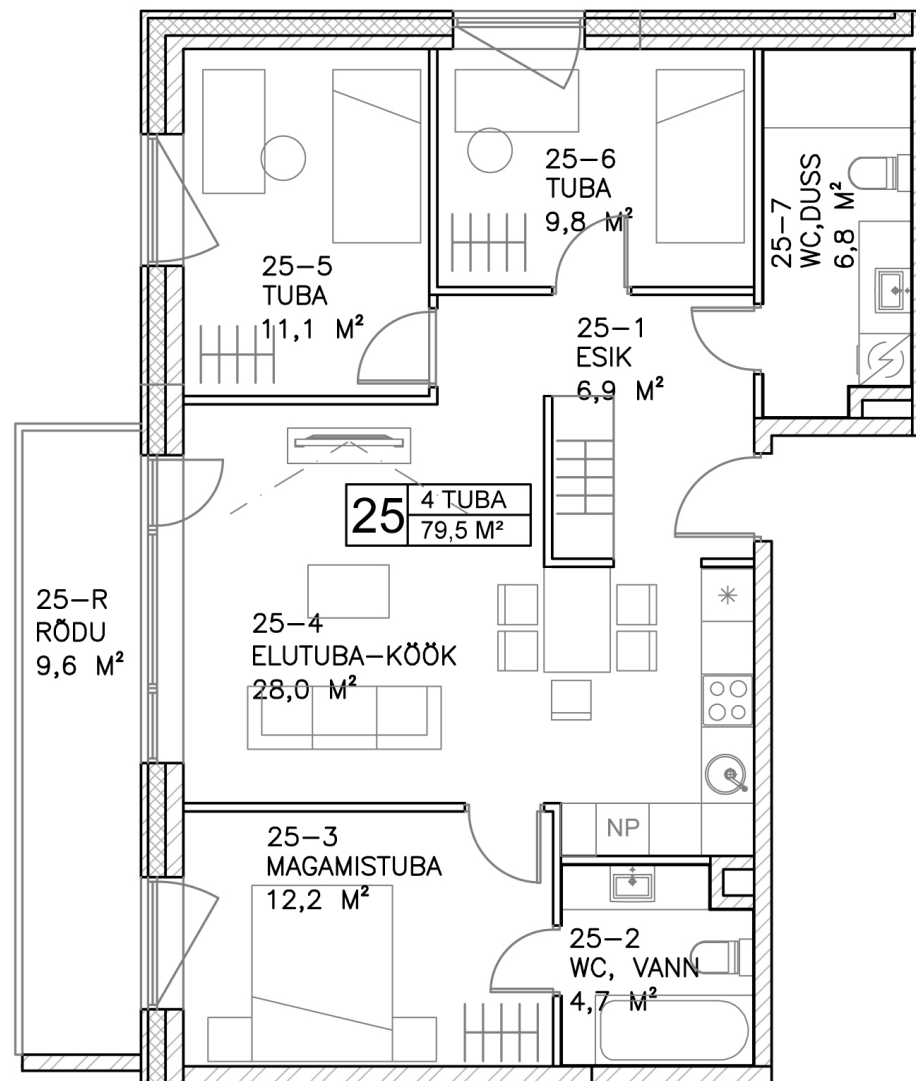

Säase
kodu

Korter 25

Korrus: 7

Tube: 4

Pindala: 79,5 m²

Rõdu: 9,6 m²

Müük ja
info

Rain Koort