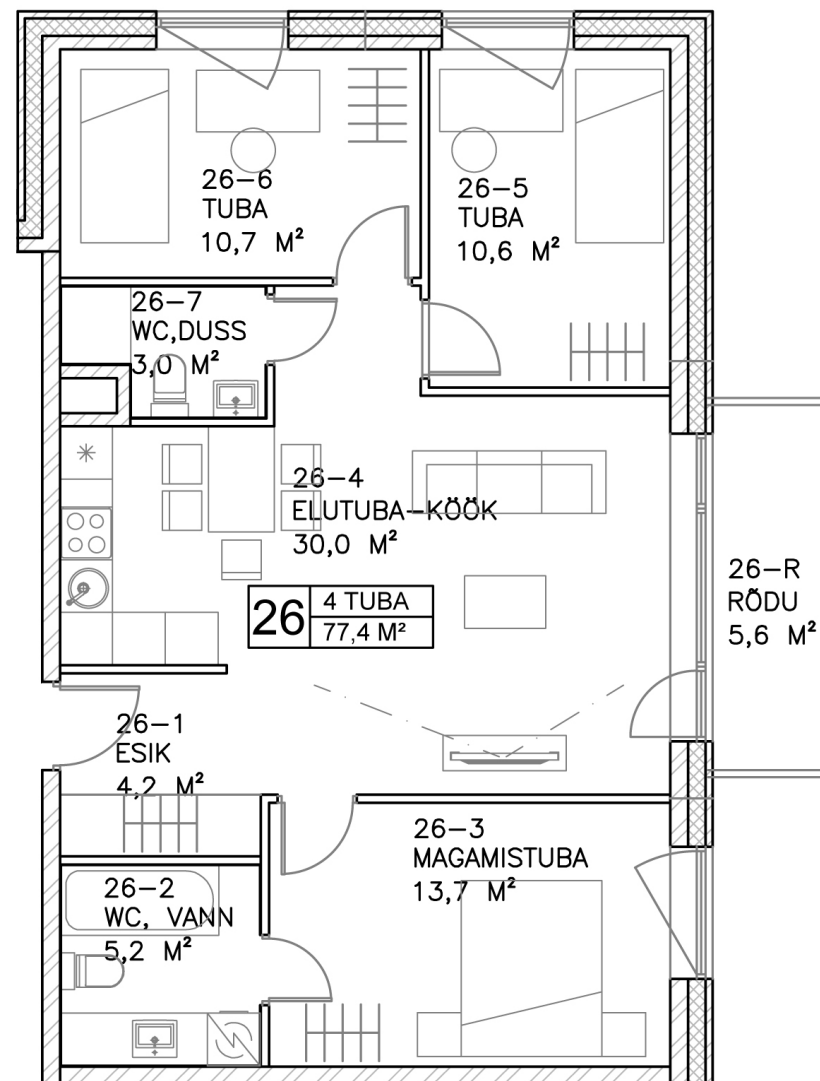

Säase
kodu

Korter 26

Korrus: 7

Tube: 4

Pindala: 77,4 m²

Rödu: 5,6 m²

Müük ja
info

Rain Koort