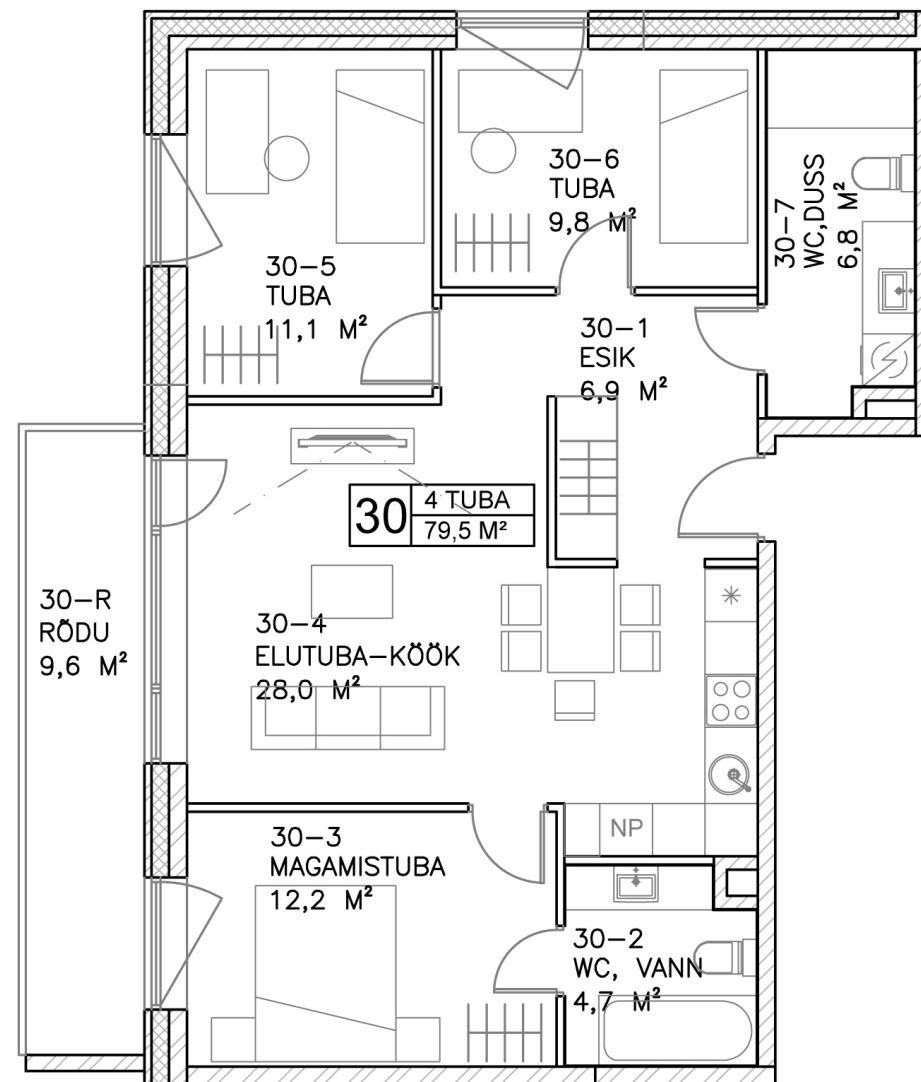

Säase
kodu

Korter 30

Korrus: 8

Tube: 4

Pindala: 79,5 m²

Rõdu: 9,6 m²

Müük ja
info

Rain Koort