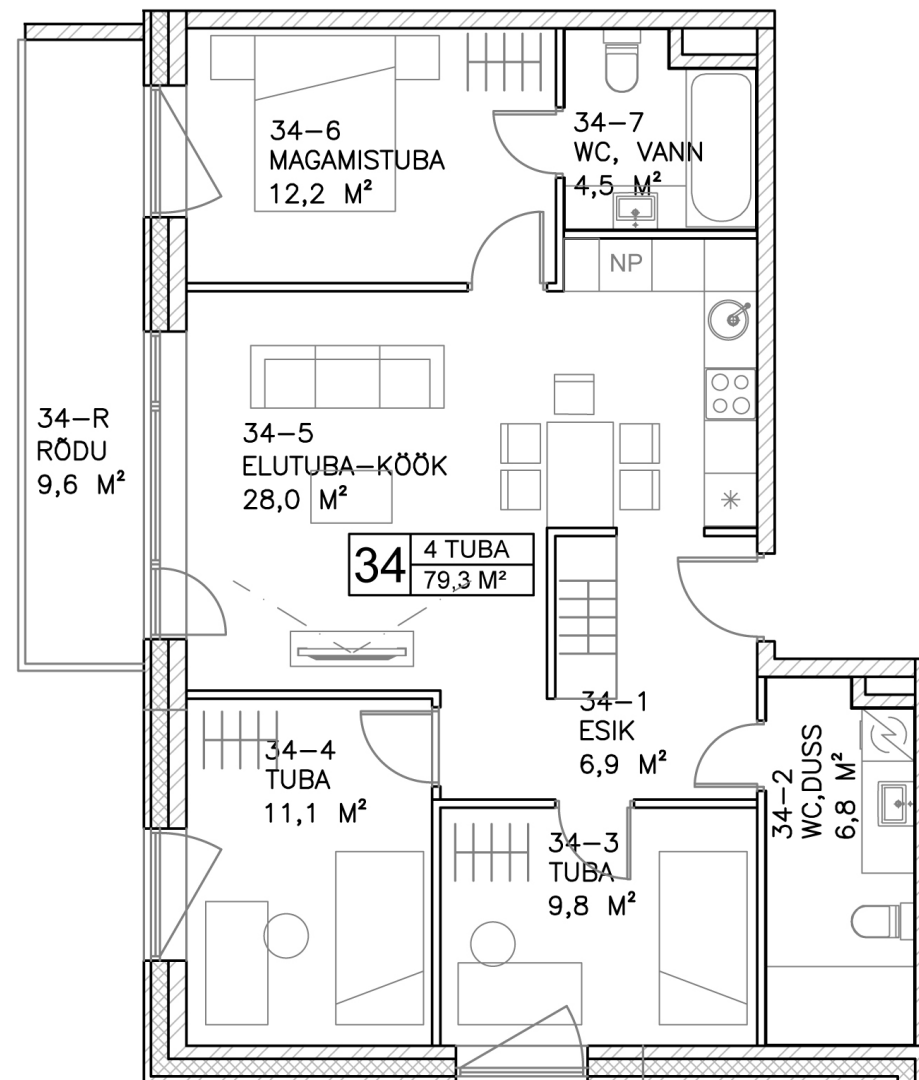

Säase
kodu

Korter 34

Korrus: 8

Tube: 4

Pindala: 79,3 m²

Rödu: 9,6 m²

Müük ja
info

Rain Koort