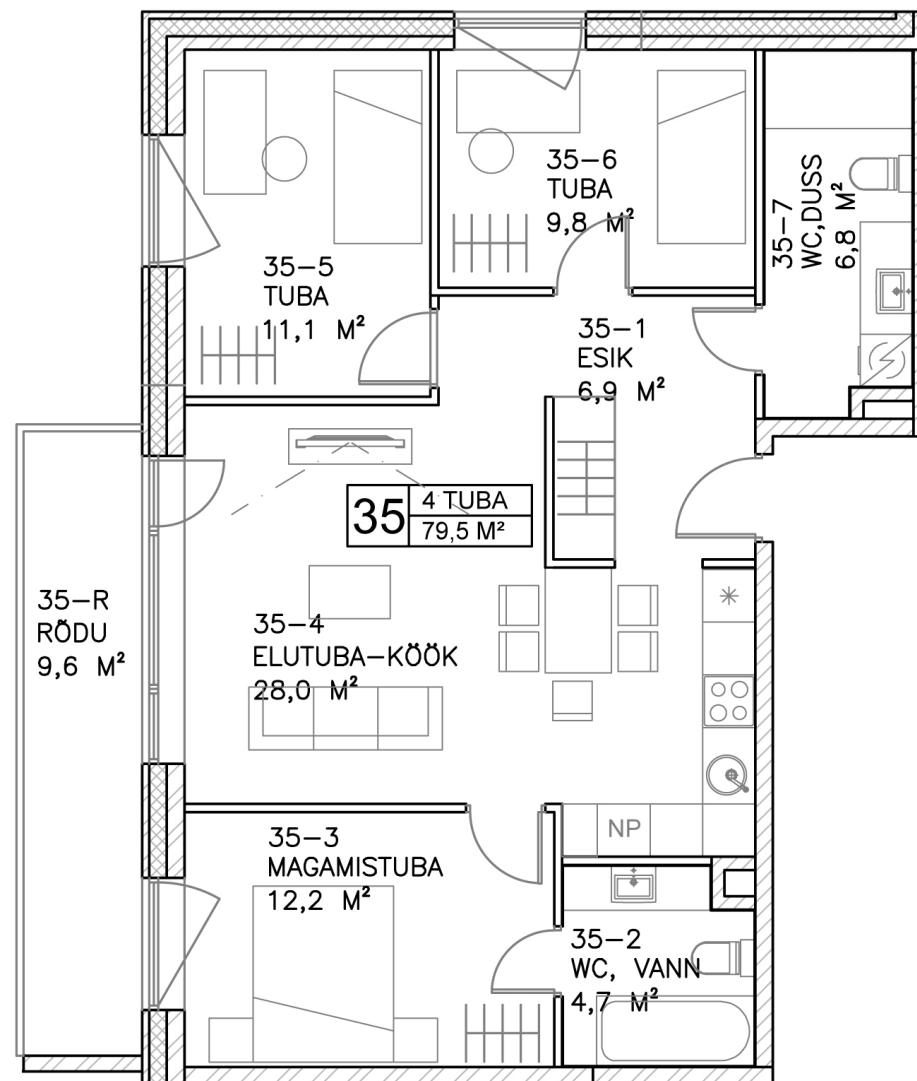

Sääse
kodu

Korter 35

Korrus: 9

Tube: 4

Pindala: 79,5 m²

Rödu: 9,6 m²

Müük ja
info

Rain Koort