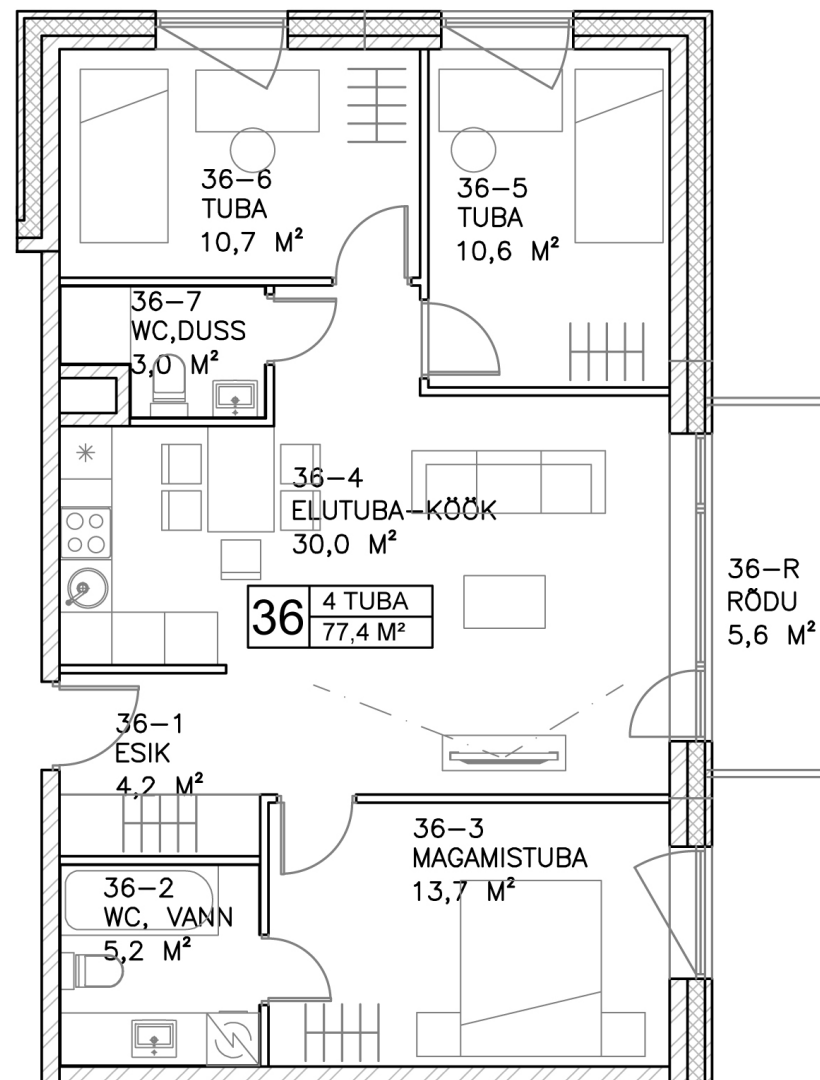

Säase
kodu

Korter 36

Korrus: 9

Tube: 4

Pindala: 77,4 m²

Rõdu: 5,6 m²

Müük ja
info

Rain Koort