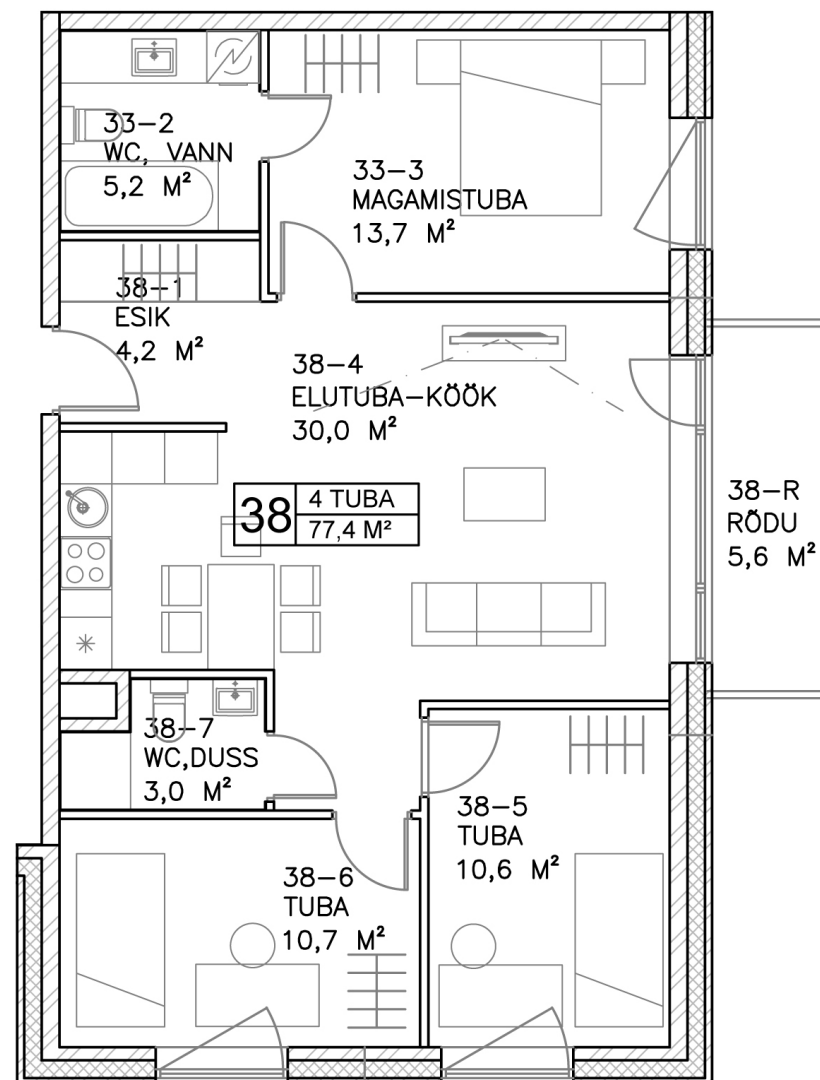

Sääse
kodu

Korter 38

Korrus: 9

Tube: 4

Pindala: 77,4 m²

Rõdu: 5,6 m²

Müük ja
info

Rain Koort