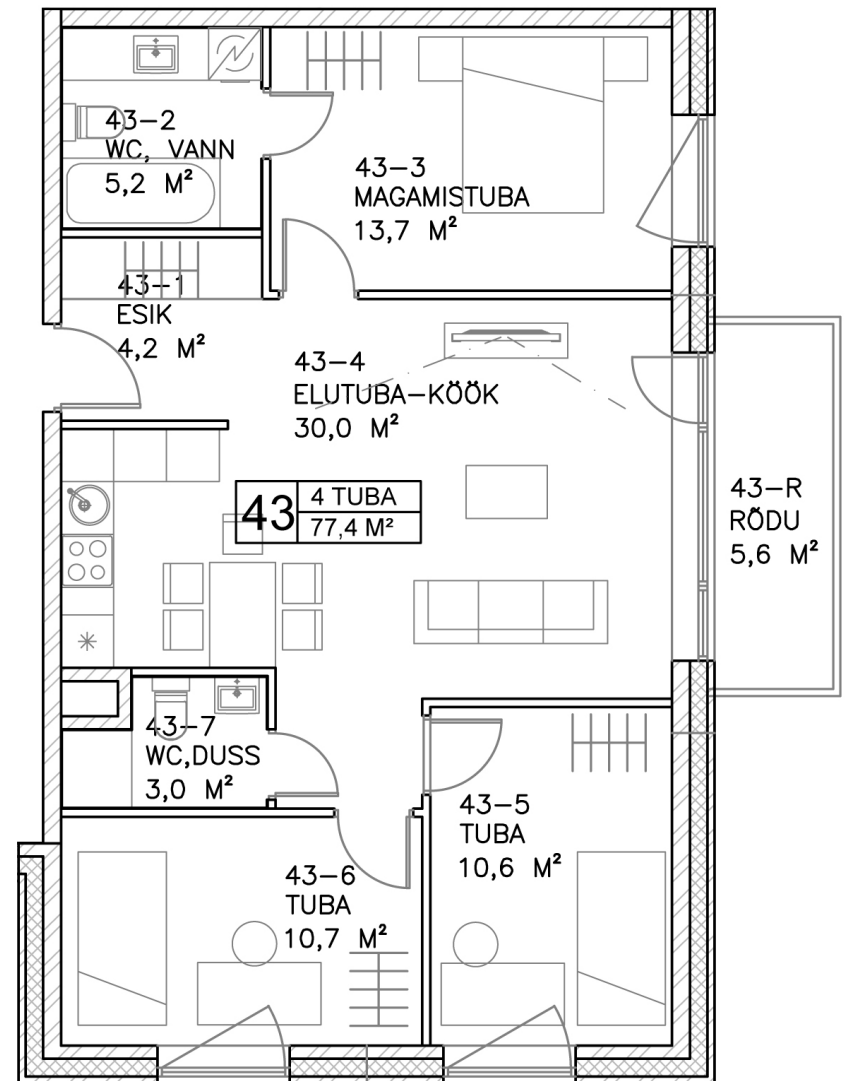

Sääse
kodu

Korter 43

Korrus: 10

Tube: 4

Pindala: 77,4 m²

Rõdu: 5,6 m²

Müük ja
info

Rain Koort