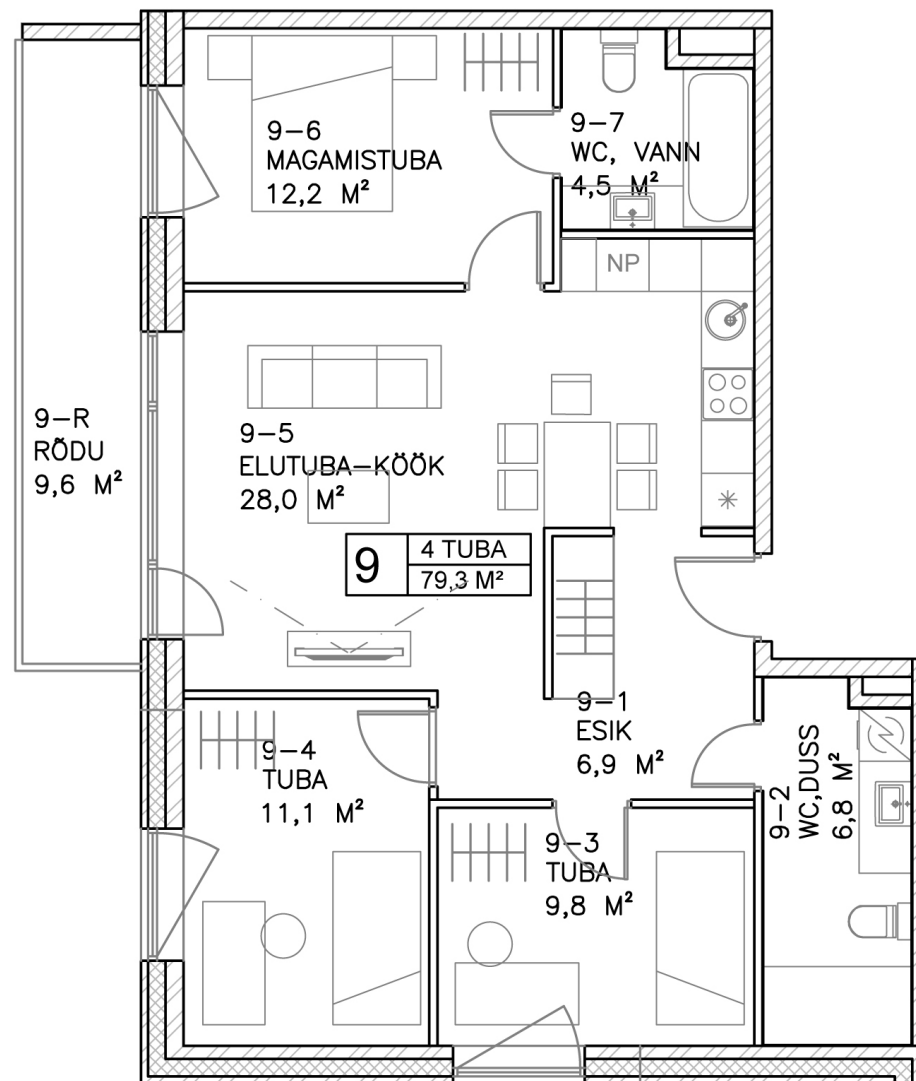

Säase
kodu

Korter 9

Korrus: 3

Tube: 4

Pindala: 79,3 m²

Rõdu: 9,6 m²

Müük ja
info

Rain Koort